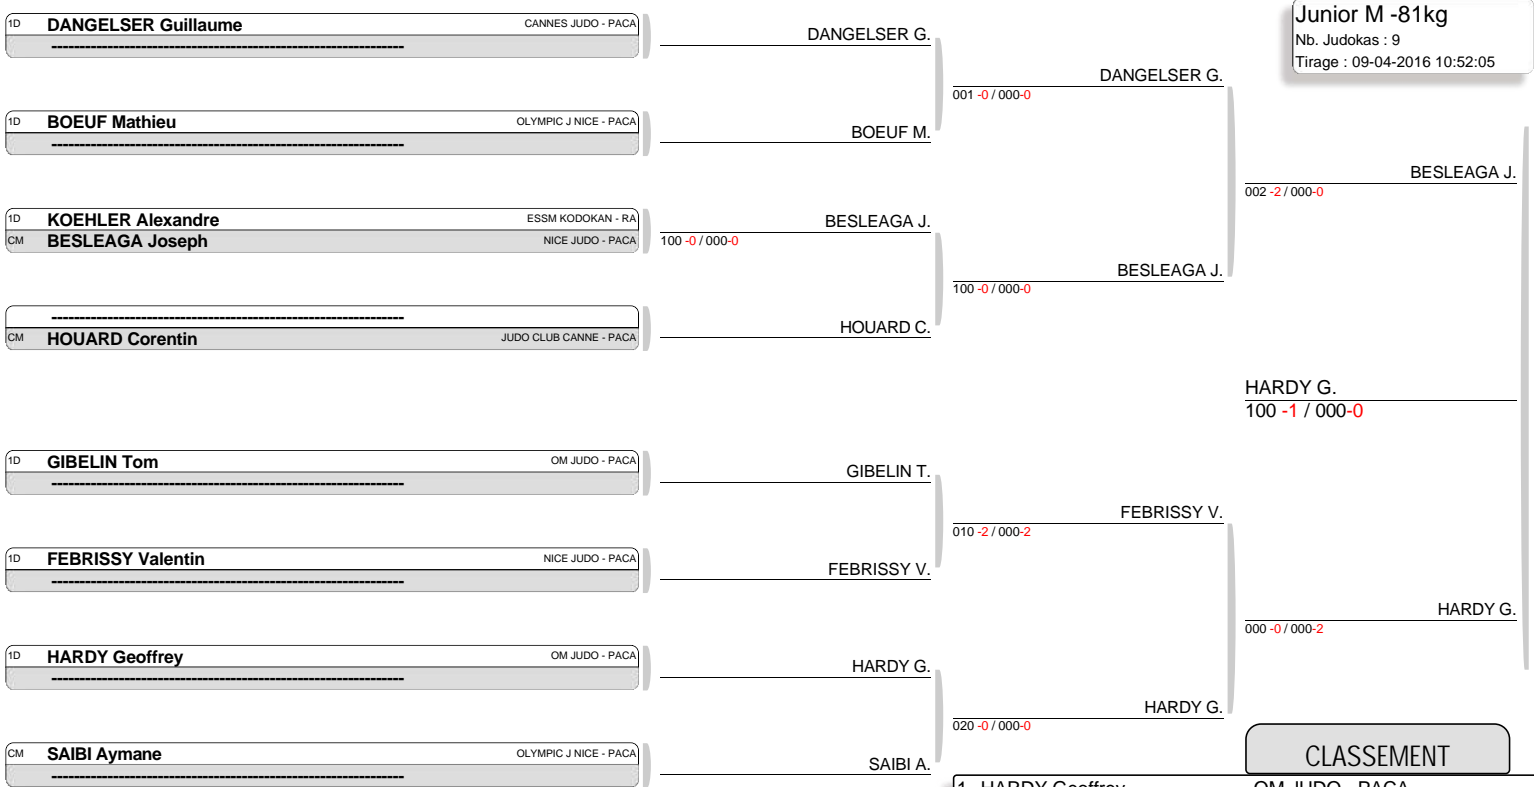

CLASSEMENT	
1. ZARROUK Mohamed	OLYMPIC J NICE - PACA
2. MANCINI Bastien	AJM - PACA
3. DONY Lucas	OM JUDO - PACA
4. MAZOUÉ Bastien	AJM - PACA
5. GIOVANNELLI Lucas	MOUGINS JUDO - PACA
6. NADIRASHVILI Gela	NICE JUDO - PACA
7. LEONARDI Jean Claude	D BASTELICACCIA - COR
7. LEMARE Romaric	JUDO CLUB CANNE - PACA