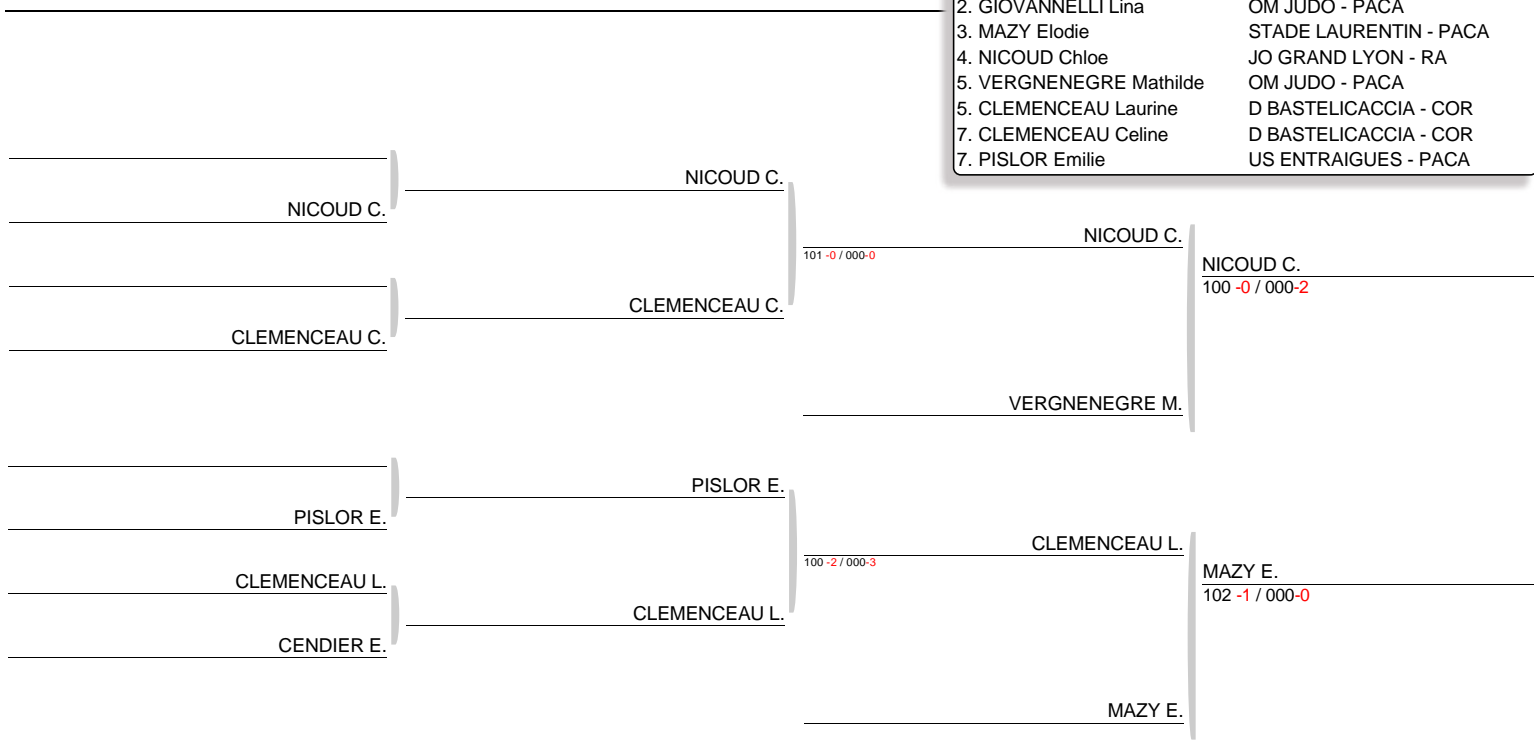

GANGBES K.
001 -0 / 000-0

PARISOT L.
101 -0 / 010-1

CLASSEMENT	
1. BARUCCHI Pauline	OM JUDO - PACA
2. GIOVANNELLI Lina	OM JUDO - PACA
3. MAZY Elodie	STADE LAURENTIN - PACA
4. NICOUD Chloe	JO GRAND LYON - RA
5. VERGNEGRE Mathilde	OM JUDO - PACA
6. CLEMENCEAU Laurine	D BASTELICACCIA - COR
7. CLEMENCEAU Celine	D BASTELICACCIA - COR
8. PISLOR Emilie	US ENTRAIGUES - PACA