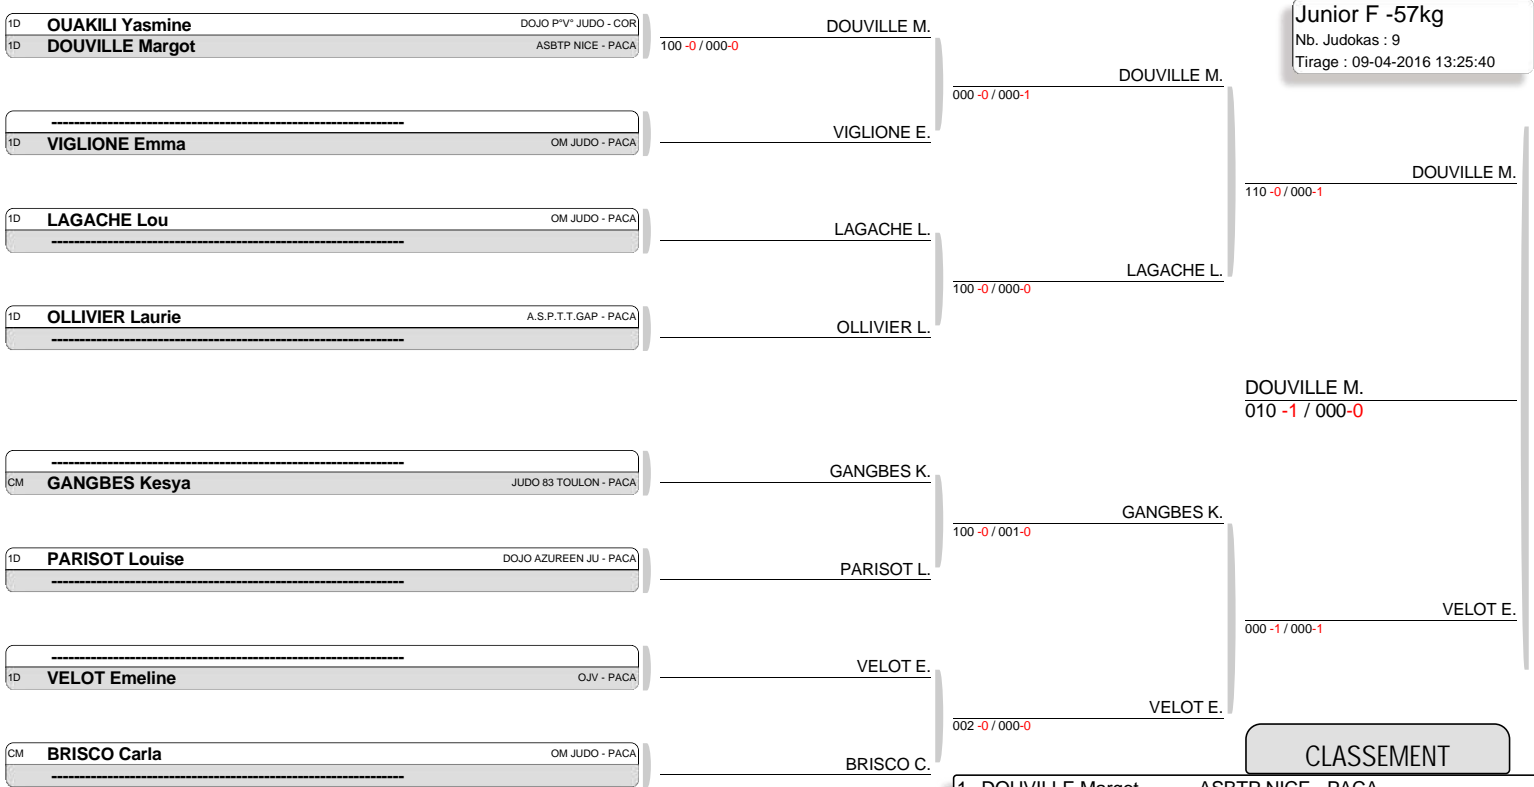

Junior F -57kg
Nb. Judokas : 9
Tirage : 09-04-2016 13:25:40

DOUVILLE M.
010 -1 / 000-0

VELOT E.
000 -1 / 000-1

CLASSEMENT

1. DOUVILLE Margot	ASBTP NICE - PACA
2. VELOT Emeline	OJV - PACA
3. GANGBES Kesya	JUDO 83 TOULON - PACA
4. PARISOT Louise	DOJO AZUREEN JU - PACA
5. LAGACHE Lou	OM JUDO - PACA
5. VIGLIONE Emma	OM JUDO - PACA
7. OLLIVIER Laurie	A.S.P.T.T.GAP - PACA
7. BRISCO Carla	OM JUDO - PACA