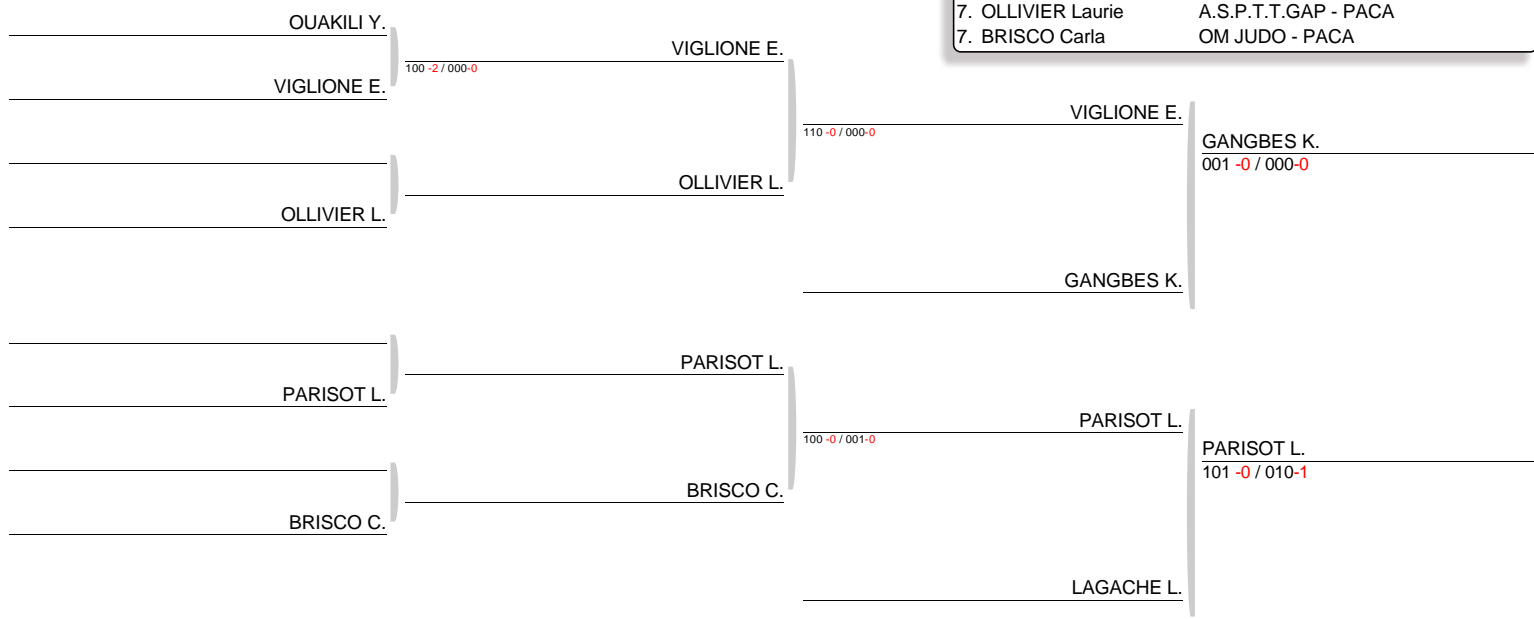

Ordre combats : 4-5 1-2 3-4 1-5 2-3 1-4 3-5 2-4 1-3 2-5

Junior F -57kg
Nb. Judokas : 9
Tirage : 09-04-2016 13:25:40

DOUVILLE M.
010 -1 / 000-0

VELOT E.
000 -1 / 000-1

CLASSEMENT

- | | |
|--------------------|------------------------|
| 1. DOUVILLE Margot | ASBTP NICE - PACA |
| 2. VELOT Emeline | OJV - PACA |
| 3. GANGBES Kesya | JUDO 83 TOULON - PACA |
| 4. PARISOT Louise | DOJO AZUREEN JU - PACA |
| 5. LAGACHE Lou | OM JUDO - PACA |
| 5. VIGLIONE Emma | OM JUDO - PACA |
| 7. OLLIVIER Laurie | A.S.P.T.T.GAP - PACA |
| 7. BRISCO Carla | OM JUDO - PACA |