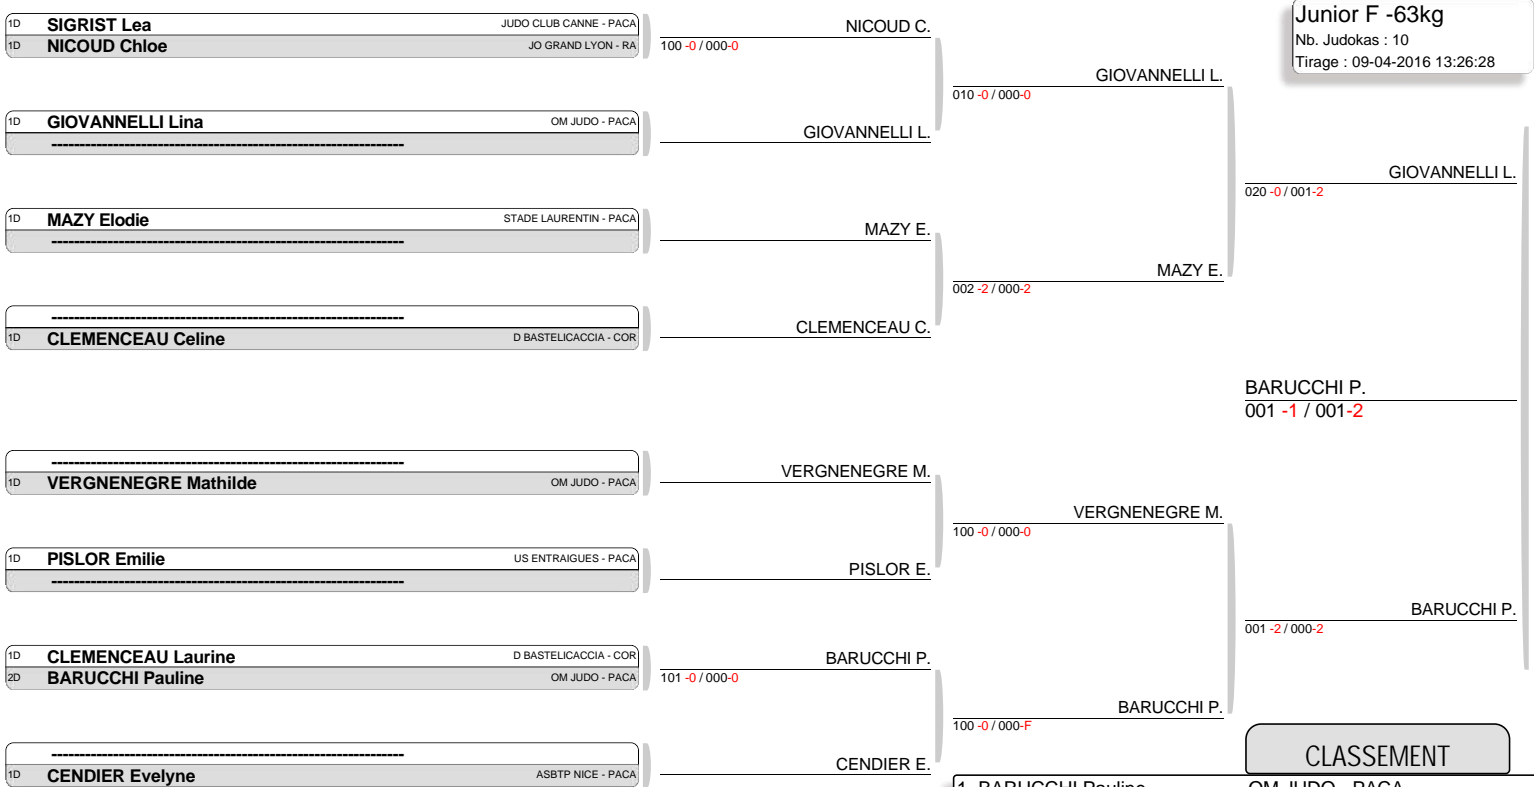

GANGBES K.
001 -0 / 000-0

PARISOT L.
101 -0 / 010-1

CLASSEMENT	
1. BARUCCHI Pauline	OM JUDO - PACA
2. GIOVANNELLI Lina	OM JUDO - PACA
3. MAZY Elodie	STADE LAURENTIN - PACA
4. NICOUD Chloe	JO GRAND LYON - RA
5. VERGNEGRE Mathilde	OM JUDO - PACA
6. CLEMENCEAU Laurine	D BASTELICACCIA - COR
7. CLEMENCEAU Celine	D BASTELICACCIA - COR
8. PISLOR Emilie	US ENTRAIGUES - PACA