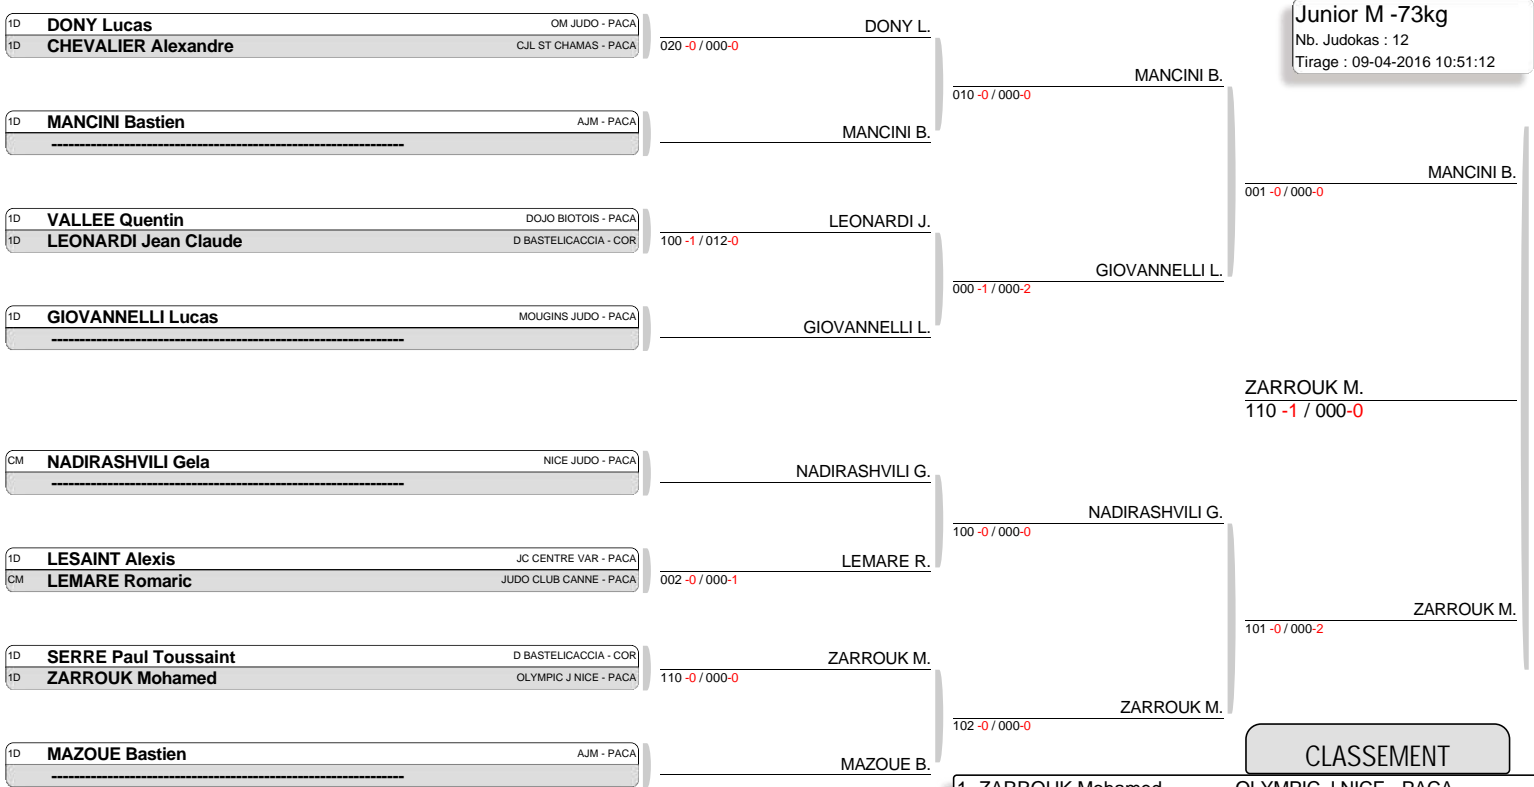

Junior M -73kg
Nb. Judokas : 12
Tirage : 09-04-2016 10:51:12

ZARROUK M.
110 -1 / 000-0

ZARROUK M.
101 -0 / 000-2

ZARROUK M.
102 -0 / 000-0

DONY L.
020 -0 / 000-0

MAZOUÉ B.
100 -0 / 000-1

GIOVANNELLI L.

CLASSEMENT	
1. ZARROUK Mohamed	OLYMPIC J NICE - PACA
2. MANCINI Bastien	AJM - PACA
3. DONY Lucas	OM JUDO - PACA
4. MAZOUÉ Bastien	AJM - PACA
5. GIOVANNELLI Lucas	MOUGINS JUDO - PACA
6. NADIRASHVILI Gela	NICE JUDO - PACA
7. LEONARDI Jean Claude	D BASTELICACCIA - COR
7. LEMARE Romaric	JUDO CLUB CANNE - PACA