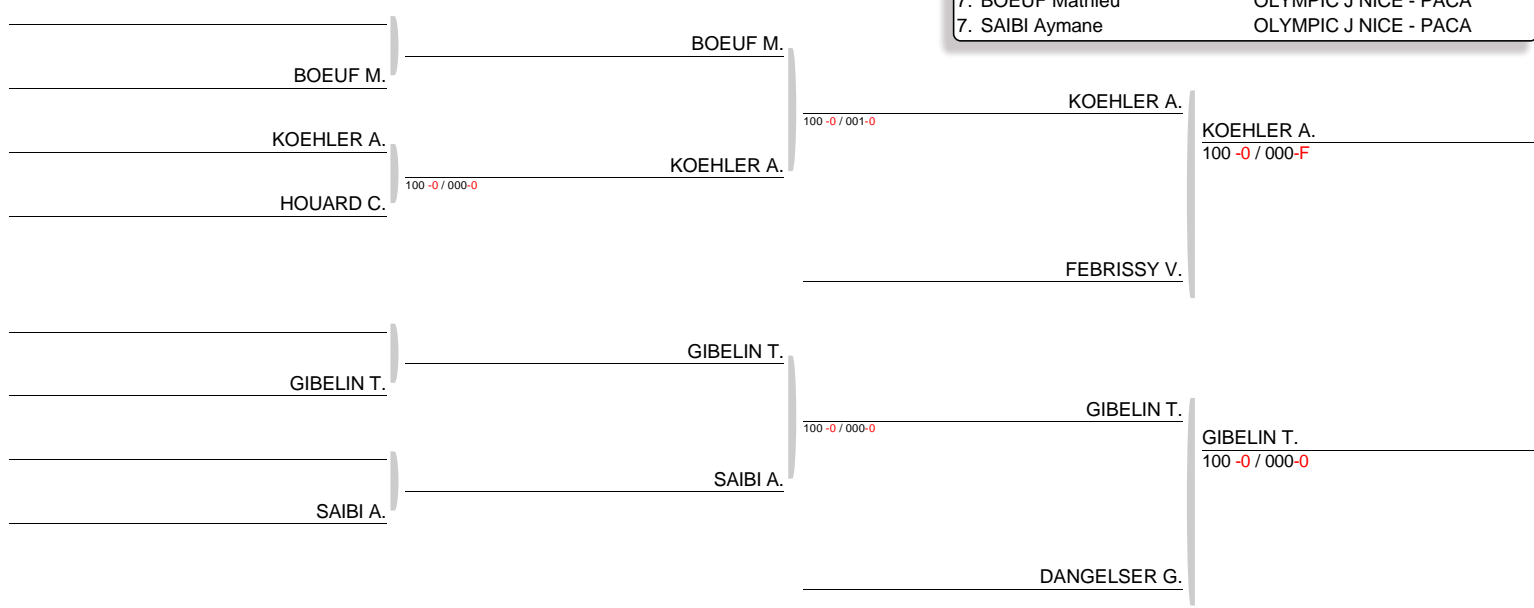

CLASSEMENT	
1. HARDY Geoffrey	OM JUDO - PACA
2. BESLEAGA Joseph	NICE JUDO - PACA
3. GIBELIN Tom	OM JUDO - PACA
4. KOEHLER Alexandre	ESSM KODOKAN - RA
5. DANGELSER Guillaume	CANNES JUDO - PACA
6. FEBRISSY Valentin	NICE JUDO - PACA
7. BOEUF Mathieu	OLYMPIC J NICE - PACA
7. SAIBI Aymane	OLYMPIC J NICE - PACA