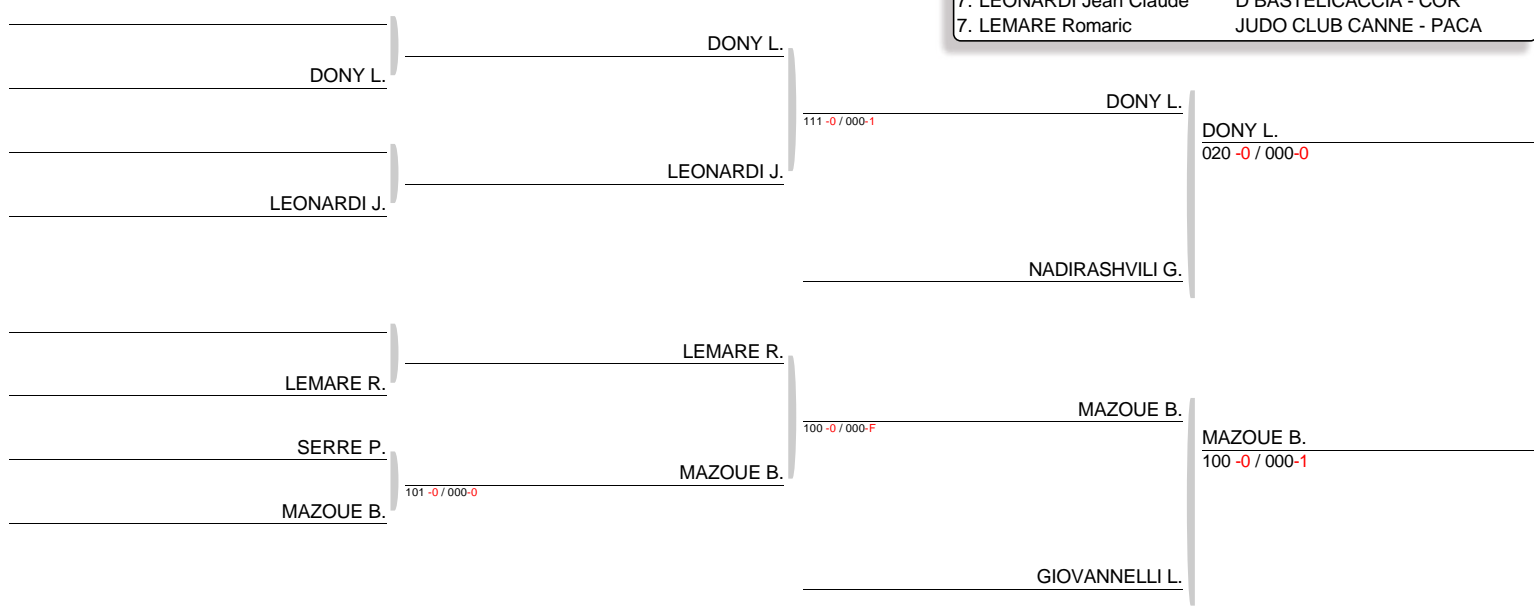

CLASSEMENT	
1. ZARROUK Mohamed	OLYMPIC J NICE - PACA
2. MANCINI Bastien	AJM - PACA
3. DONY Lucas	OM JUDO - PACA
4. MAZOUÉ Bastien	AJM - PACA
5. GIOVANNELLI Lucas	MOUGINS JUDO - PACA
6. NADIRASHVILI Gela	NICE JUDO - PACA
7. LEONARDI Jean Claude	D BASTELICACCIA - COR
7. LEMARE Romaric	JUDO CLUB CANNE - PACA