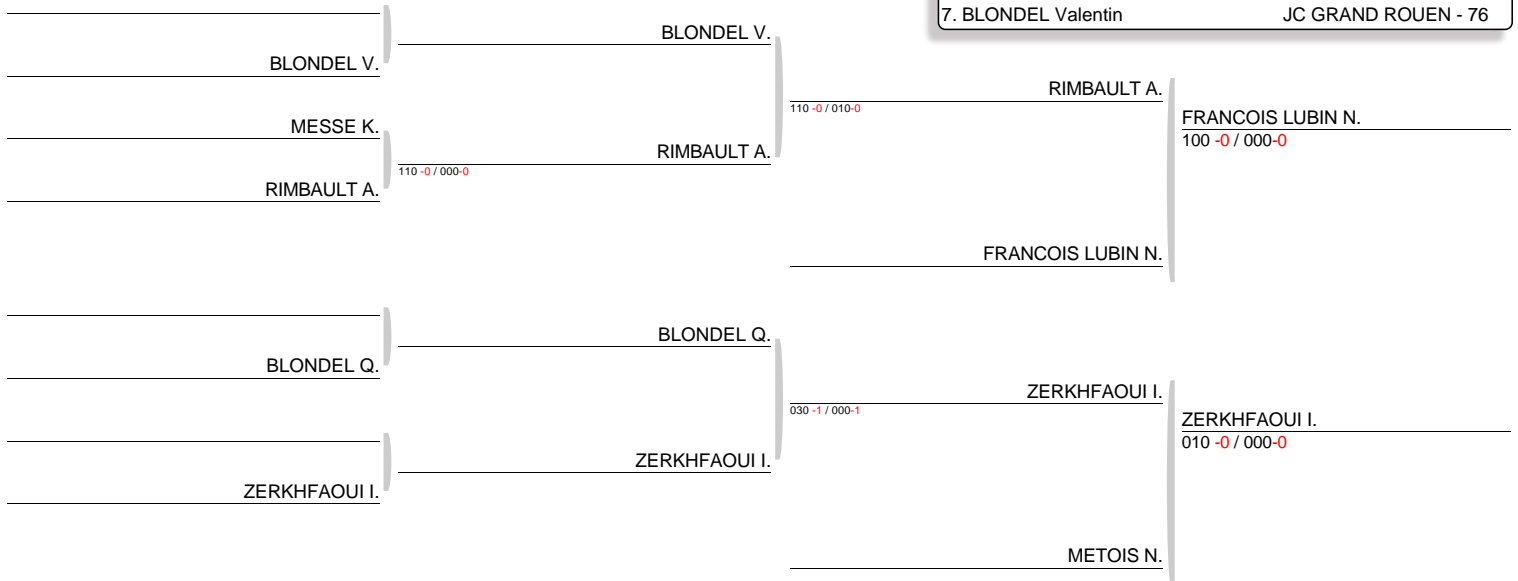

3 judoka.

Tirage : 01-04-2017 13:03:53

Poule 1 (+78 kg)

Tapis 5

NOM et Prénom	Comite	Grade	1	2	3	V	P	C
BERQUEZ Oceane	M_J_C_ FRESSENE - 80	(1D) 1		X	X	0	0	3
AUBEY Chloe	CALVADOS JUDO - 14	(1D) 2	120 -0 000 -0		000 -1 000 -2	2	10	1
AVARO Marthe	ACQUIGNY JUDO - 27	(CV) 3	110 -0 000 -1	X		1	10	2

Ordre combats : 1-2 2-3 1-3

**CLASSEMENT**

- |                                   |                      |
|-----------------------------------|----------------------|
| 1. BAROU Romain                   | JC PLATEAU EST - 76  |
| 2. MACHEFER Ugo                   | PETIT COURONNE - 76  |
| 3. FRANCOIS LUBIN Nikanael Gyll S | ALLIANCE SOCIAL - 97 |
| 3. ZERKHFAOUI Isaac               | JC GRAND ROUEN - 76  |
| 5. METOIS Nicolas                 | JC GRAND ROUEN - 76  |
| 5. RIMBAULT Alexandre             | JUDO CLUB DE EU - 76 |
| 7. BLONDEL Quentin                | JC GRAND ROUEN - 76  |
| 7. BLONDEL Valentin               | JC GRAND ROUEN - 76  |