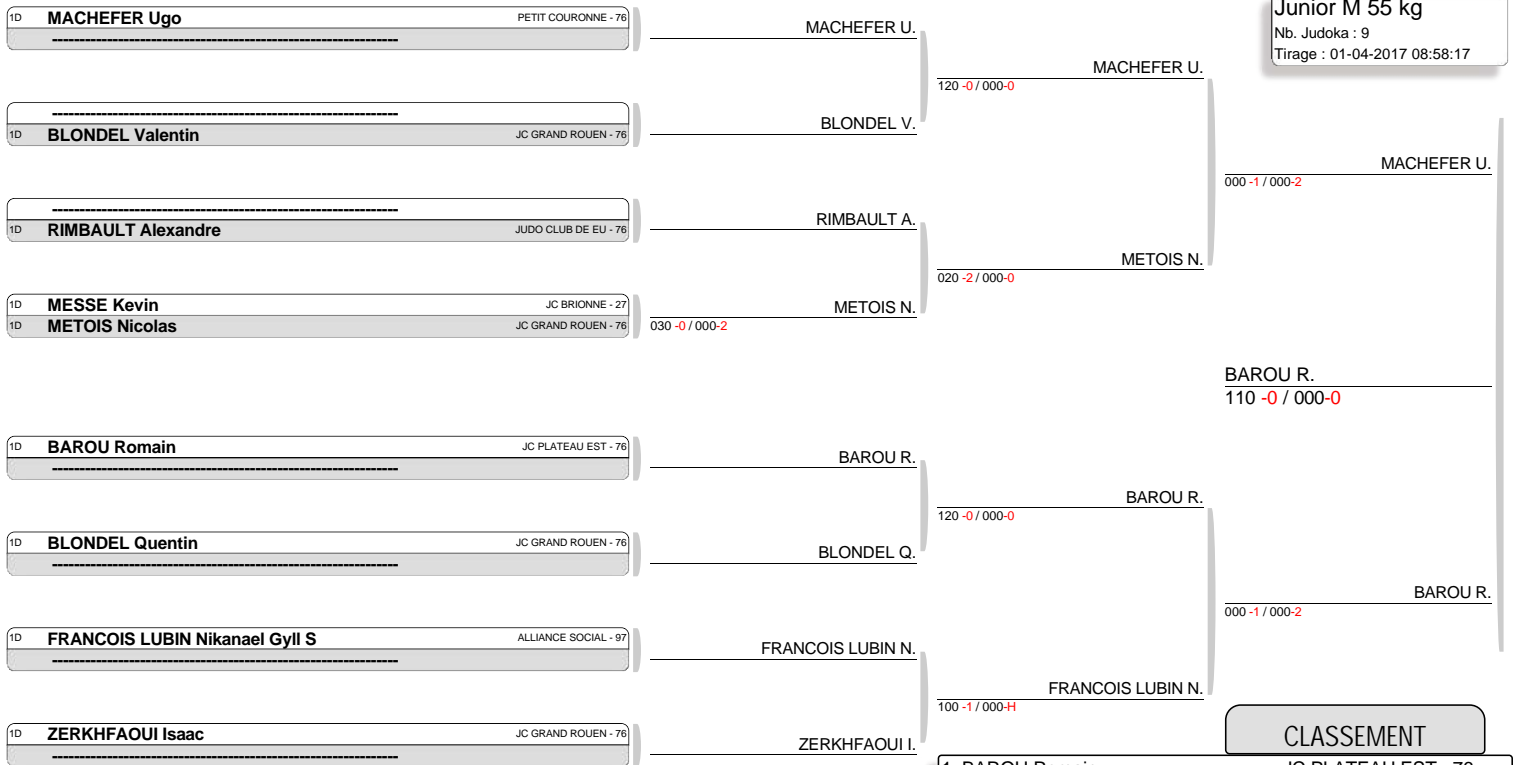

3 judoka.

Tirage : 01-04-2017 13:03:53

Poule 1 (+78 kg)

Tapis 5

NOM et Prénom	Comite	Grade	1	2	3	V	P	C
BERQUEZ Oceane	M_J_C_ FRESSENE - 80	(1D) 1		X	X	0	0	3
AUBEY Chloe	CALVADOS JUDO - 14	(1D) 2	120 -0 000 -0		000 -1 000 -2	2	10	1
AVARO Marthe	ACQUIGNY JUDO - 27	(CV) 3	110 -0 000 -1	X		1	10	2

Ordre combats : 1-2 2-3 1-3

**CLASSEMENT**

- |                                   |                      |
|-----------------------------------|----------------------|
| 1. BAROU Romain                   | JC PLATEAU EST - 76  |
| 2. MACHEFER Ugo                   | PETIT COURONNE - 76  |
| 3. FRANCOIS LUBIN Nikanael Gyll S | ALLIANCE SOCIAL - 97 |
| 3. ZERKHFAOUI Isaac               | JC GRAND ROUEN - 76  |
| 5. METOIS Nicolas                 | JC GRAND ROUEN - 76  |
| 5. RIMBAULT Alexandre             | JUDO CLUB DE EU - 76 |
| 7. BLONDEL Quentin                | JC GRAND ROUEN - 76  |
| 7. BLONDEL Valentin               | JC GRAND ROUEN - 76  |