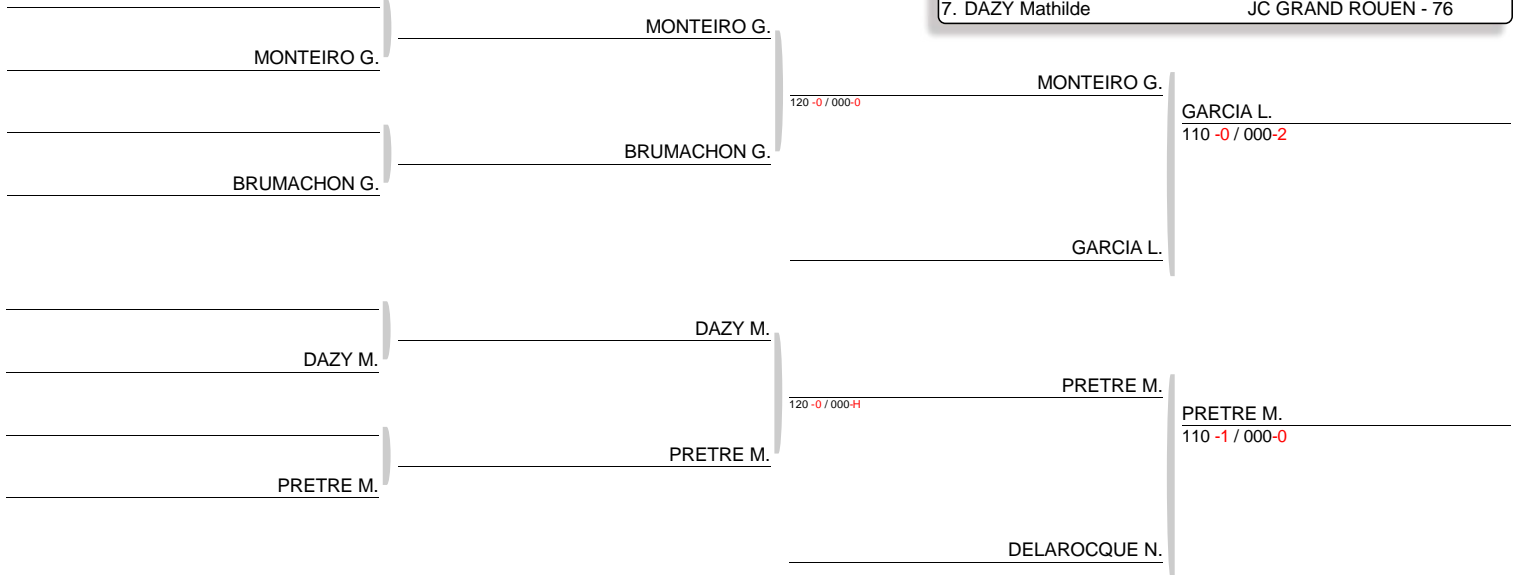

Junior F 70 kg
Nb. Judoka : 9
Tirage : 01-04-2017 13:23:27

VOROBIEFF A.
010 -1 / 000-0

VOROBIEFF A.
100 -0 / 000-0

CLASSEMENT	
1. VOROBIEFF Anais	CALVADOS JUDO - 14
2. HARY Laurine	EURE JUDO - 27
3. GARCIA Lea	GRAND QUEVILLY - 76
3. PRETRE Marine	EURE JUDO - 27
5. MONTEIRO Gwendoline	JC PONTAULT - 77
5. DELAROCQUE Nora	ALLIANCE MANCHE - 50
7. BRUMACHON Gwendolina	DOJO MARITIME - 76
7. DAZY Mathilde	JC GRAND ROUEN - 76