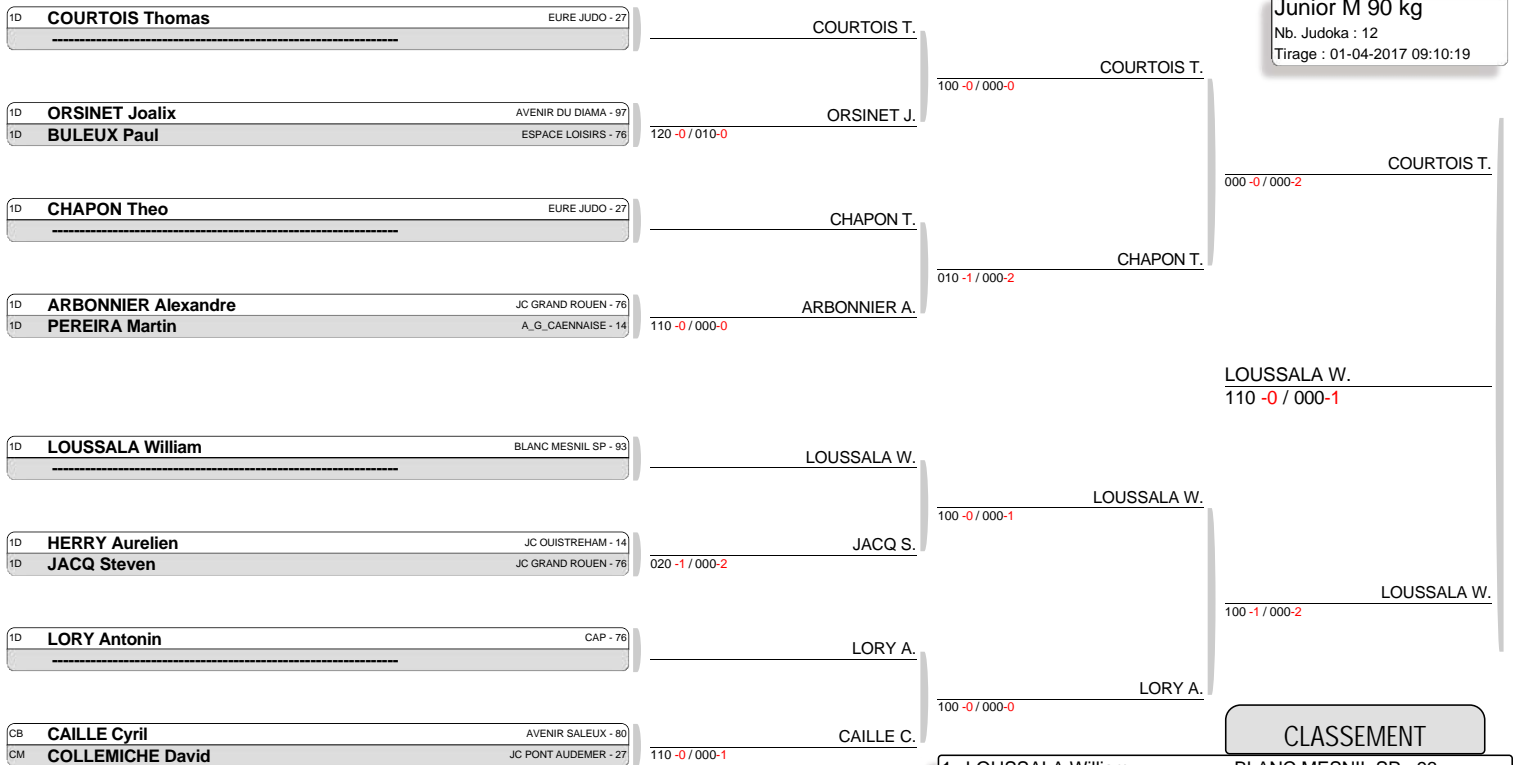

Junior M 90 kg
Nb. Judoka : 12
Tirage : 01-04-2017 09:10:19

LOUSSALA W.
110 -0 / 000-1

LOUSSALA W.
100 -1 / 000-2

CLASSEMENT	
1. LOUSSALA William	BLANC MESNIL SP - 93
2. COURTOIS Thomas	EURE JUDO - 27
3. CHAPON Theo	EURE JUDO - 27
3. LORY Antonin	CAP - 76
5. ARBONNIER Alexandre	JC GRAND ROUEN - 76
5. JACQ Steven	JC GRAND ROUEN - 76
7. ORSINET Joalix	AVENIR DU DIAMA - 97
7. CAILLE Cyril	AVENIR SALEUX - 80