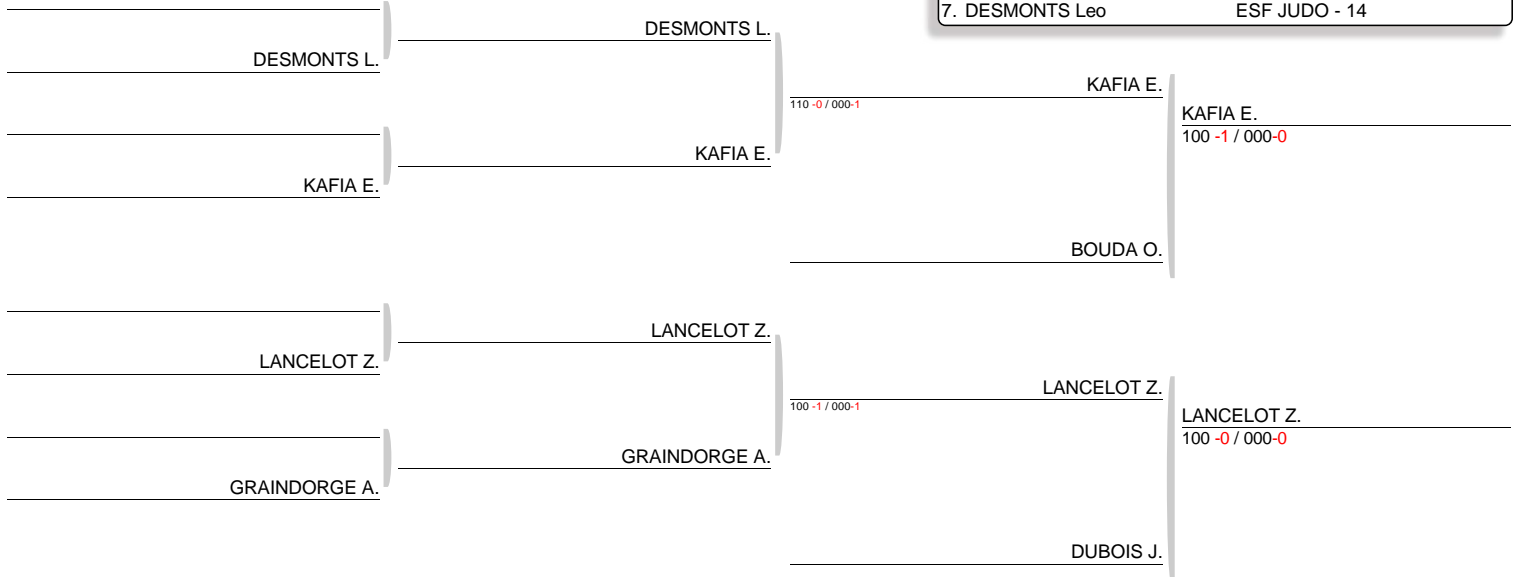

Ordre combats : 1-2 2-3 1-3

**CLASSEMENT**

- |                                   |                      |
|-----------------------------------|----------------------|
| 1. BAROU Romain                   | JC PLATEAU EST - 76  |
| 2. MACHEFER Ugo                   | PETIT COURONNE - 76  |
| 3. FRANCOIS LUBIN Nikanael Gyll S | ALLIANCE SOCIAL - 97 |
| 3. ZERKHFAOUI Isaac               | JC GRAND ROUEN - 76  |
| 5. METOIS Nicolas                 | JC GRAND ROUEN - 76  |
| 5. RIMBAULT Alexandre             | JUDO CLUB DE EU - 76 |
| 7. BLONDEL Quentin                | JC GRAND ROUEN - 76  |
| 7. BLONDEL Valentin               | JC GRAND ROUEN - 76  |

**CLASSEMENT**

1. AL JAMALI Marwane	LE BUDOKAN JJJ - 76
2. DUBUC Samuel	JC BRIONNE - 27
3. LANCELOT Zachary	ALLIANCE MANCHE - 50
3. KAFIA Elias	JC ST ETIENNE R - 76
5. BOUDA Ozias	EURE JUDO - 27
5. DUBOIS Julien	ALLIANCE MANCHE - 50
7. GRAINDORGE Augustin	CAMPA ARGENTAN - 61
7. DESMONTS Leo	ESF JUDO - 14