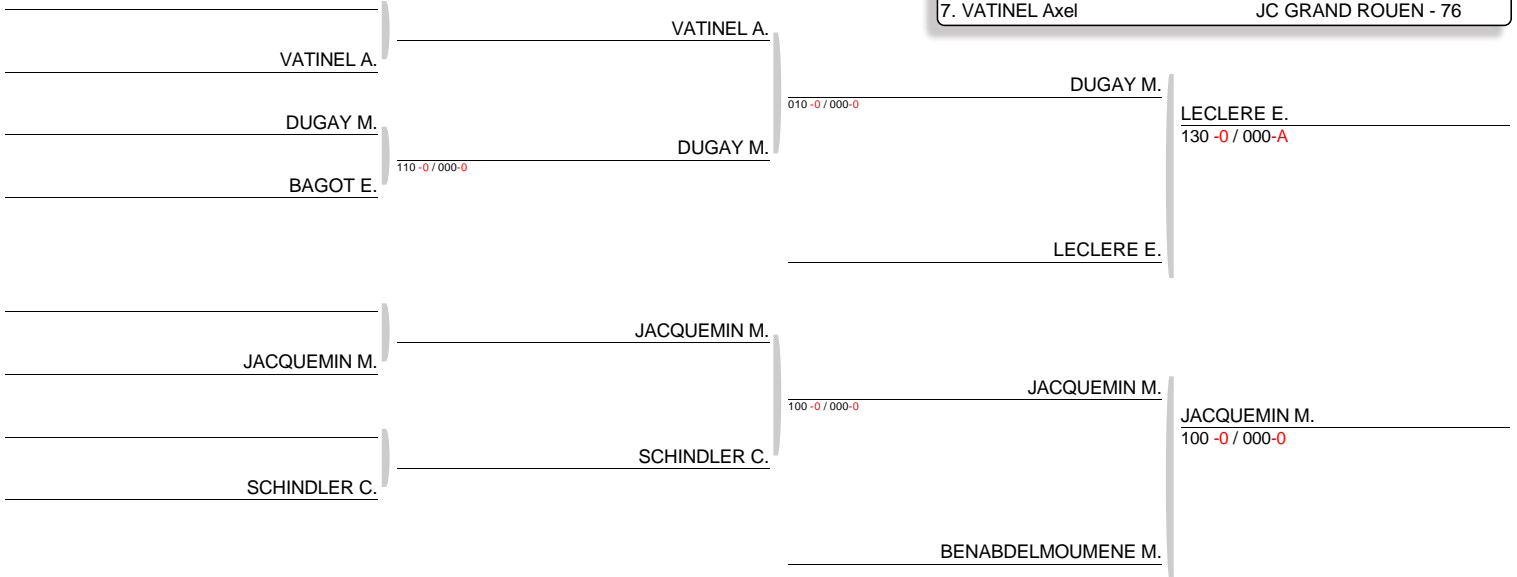

Junior F 57 kg
Nb. Judoka : 10
Tirage : 01-04-2017 12:56:58

BOILET C.
100 -0 / 000-0

QUINTARD C.
100 -0 / 000-0

QUINTARD C.
100 -0 / 000-0

CLASSEMENT	
1. QUINTARD Cloe	JUDO CLUB DE QU - 76
2. BOILET Cathy	BUDO CLUB ELANC - 78
3. JACQUEMIN Marie	LE BUDOKAN JJJ - 76
3. LECLERE Elisa	ALLIANCE MANCHE - 50
5. DUGAY Manon	JUDO CLUB DE QU - 76
5. BENABDELMOUMENE Mona	BLANC MESNIL SP - 93
7. SCHINDLER Camille	J.C. LA SAUSSAYE - 27
7. VATINEL Axel	JC GRAND ROUEN - 76