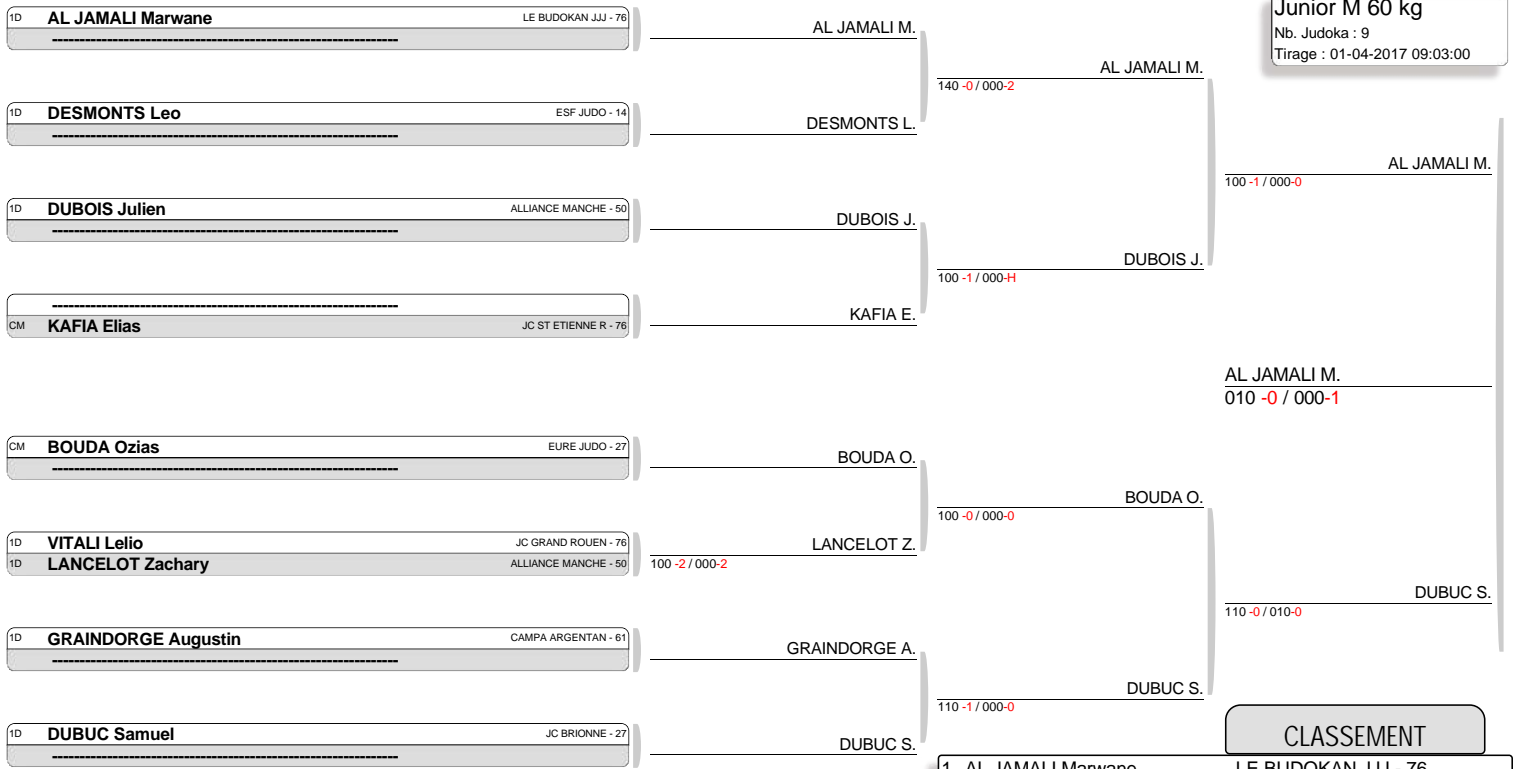

CLASSEMENT

1. AL JAMALI Marwane	LE BUDOKAN JJJ - 76
2. DUBUC Samuel	JC BRIONNE - 27
3. LANCELOT Zachary	ALLIANCE MANCHE - 50
3. KAFIA Elias	JC ST ETIENNE R - 76
5. BOUDA Ozias	EURE JUDO - 27
5. DUBOIS Julien	ALLIANCE MANCHE - 50
7. GRAINDORGE Augustin	CAMPA ARGENTAN - 61
7. DESMONTS Leo	ESF JUDO - 14