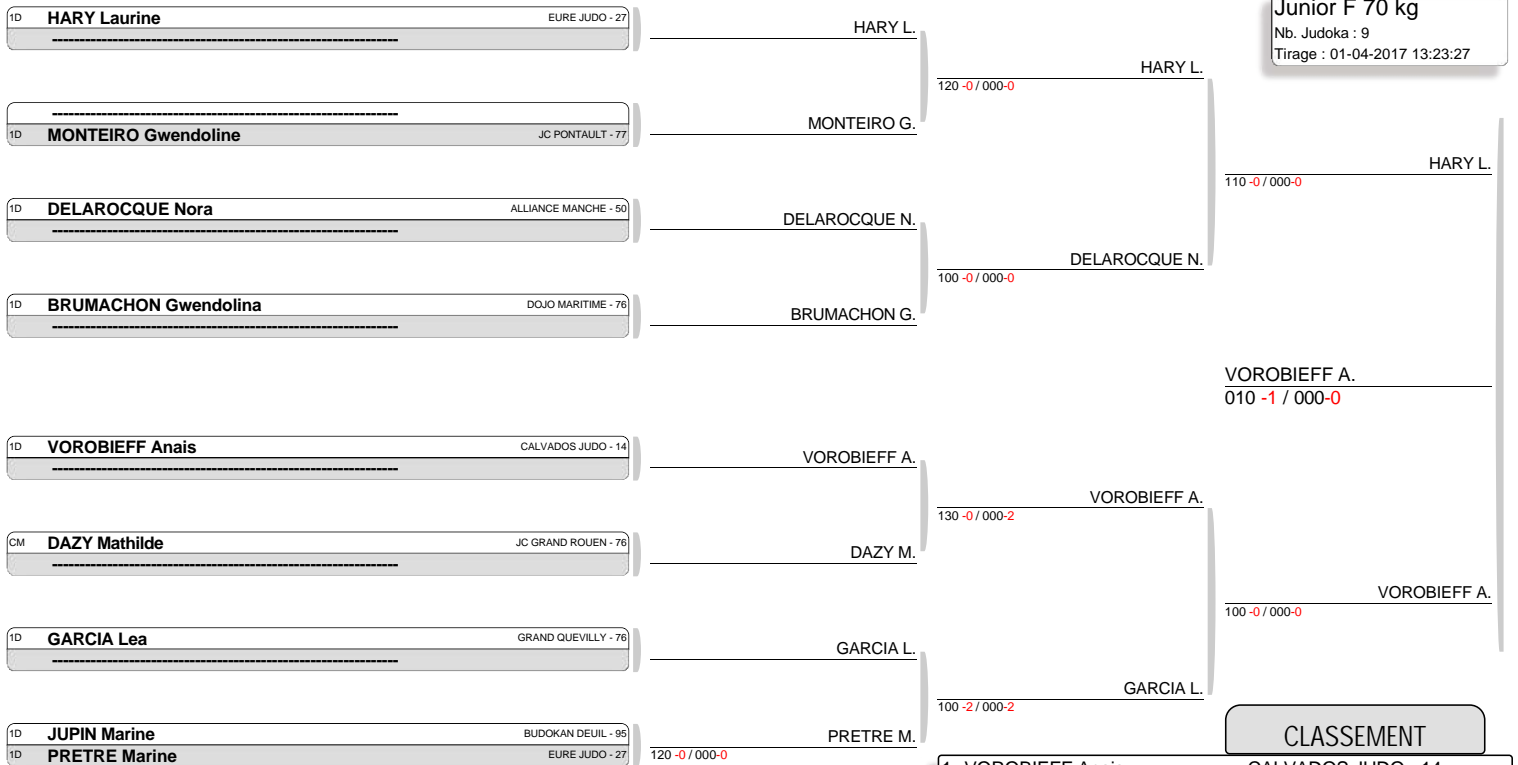

Junior F 70 kg
Nb. Judoka : 9
Tirage : 01-04-2017 13:23:27

VOROBIEFF A.
010 -1 / 000-0

VOROBIEFF A.
100 -0 / 000-0

CLASSEMENT	
1. VOROBIEFF Anais	CALVADOS JUDO - 14
2. HARY Laurine	EURE JUDO - 27
3. GARCIA Lea	GRAND QUEVILLY - 76
3. PRETRE Marine	EURE JUDO - 27
5. MONTEIRO Gwendoline	JC PONTAULT - 77
5. DELAROCQUE Nora	ALLIANCE MANCHE - 50
7. BRUMACHON Gwendolina	DOJO MARITIME - 76
7. DAZY Mathilde	JC GRAND ROUEN - 76