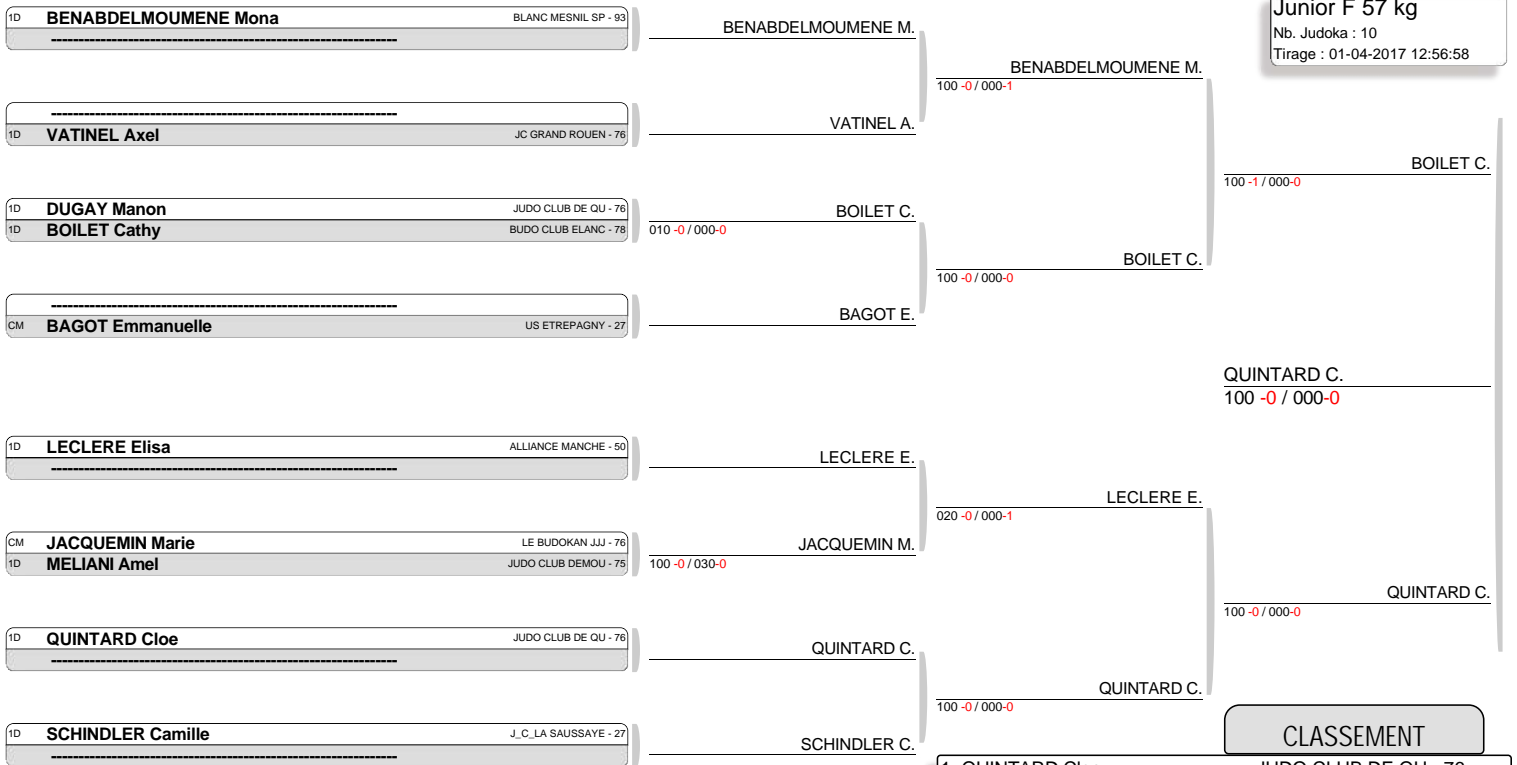

Junior F 57 kg
Nb. Judoka : 10
Tirage : 01-04-2017 12:56:58

BOILET C.
100 -0 / 000-0

QUINTARD C.
100 -0 / 000-0

QUINTARD C.
100 -0 / 000-0

CLASSEMENT	
1. QUINTARD Cloe	JUDO CLUB DE QU - 76
2. BOILET Cathy	BUDO CLUB ELANC - 78
3. JACQUEMIN Marie	LE BUDOKAN JJJ - 76
3. LECLERE Elisa	ALLIANCE MANCHE - 50
5. DUGAY Manon	JUDO CLUB DE QU - 76
5. BENABDELMOUMENE Mona	BLANC MESNIL SP - 93
7. SCHINDLER Camille	J.C. LA SAUSSAYE - 27
7. VATINEL Axel	JC GRAND ROUEN - 76