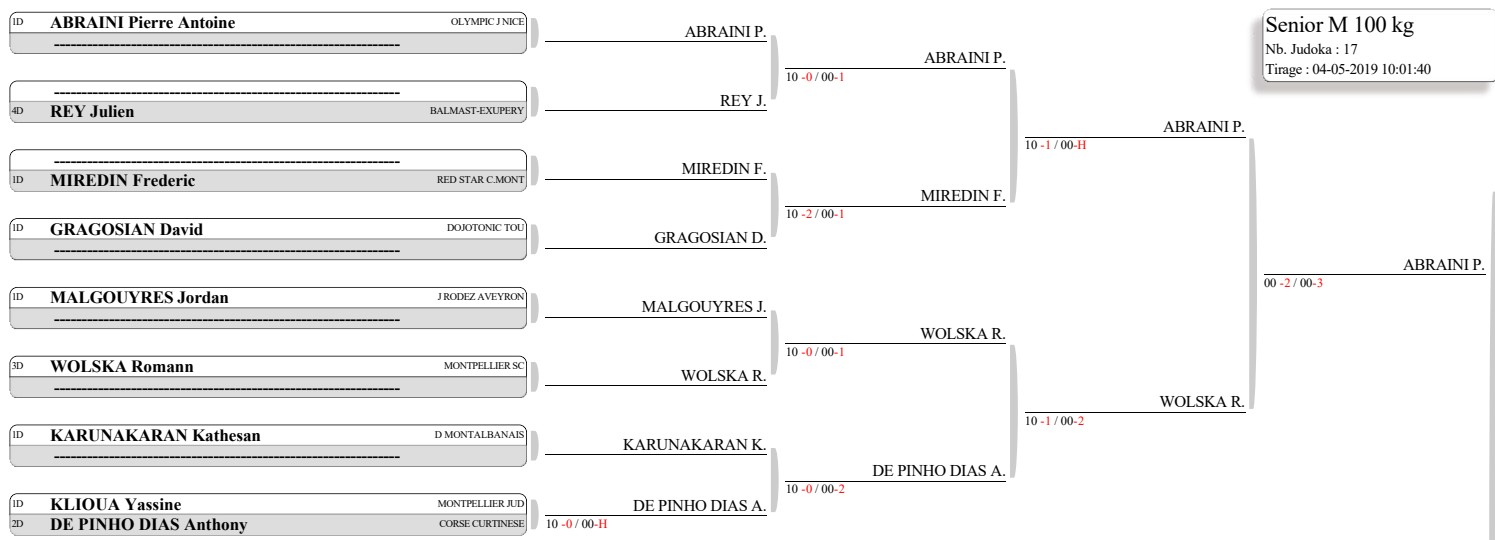

ID	NOM	CLUB	ADVERSAIRE	SCORE	RESULTAT
1	AIT MOHAMED AMER Sofiane	BLANC MESNIL SP	AIT MOHAMED AMER S.		Senior M 90 kg Nb. Judoka : 19 Tirage : 04-05-2019 09:59:14
2	GARROS Mael	PEPINIERE SPORT	GARROS M.		
3	KONTOGOM Frederic	ECCP	KONTOGOM F.		
4	HARATI Selaimen	EJMA	HARATI S.		
5	LESIMPLE Nicolas	COLOMIERS JUDO	LESIMPLE N.	11 -0 / 00-1	
6	REVEST Jean Marie	DOJO PROVENCAL	REVEST J.		
7	DELONCA Jean	JITA KYOEI	DELONCA J.		
8	FERRANDIS Lorenzo	UNI SPORT GARDO	FERRANDIS L.		
9	SELLE Victorin	OM JUDO	SELLE V.	01 -0 / 00-2	
10	CAMPELLO Cyrille	MOTTE SERVOLEX	CAMPELLO C.		
11	LABRO Romain	JUDO VILLEFRANC	LABRO R.		
12	GAZEL Arno	MONTPELLIER JUD	GAZEL A.		
13	LEJEUNE Jimmy	EJMA	LEJEUNE J.		
14	BARZIC Sylvain	DOJO OLYMPIC	BARZIC S.		
15	PERRICONE Lorenzo	OM JUDO	PERRICONE L.		
16	DE BIE Michael Gary Wouly	CHEMINOTS LUNEL	DE BIE M.		
17	ALARCON Yohann	DOJO PROVENCAL	ALARCON Y.		
18	MONTROZIER Samuel	JUDO CLUB CAVAL	MONTROZIER S.	10 -1 / 00-1	
19	FILLER Romain	BALMAST-EXUPERY	FILLER R.		

CLASSEMENT

1. PERRICONE Lorenzo	OM JUDO
2. AIT MOHAMED AMER Sofiane	BLANC MESNIL SP
3. DELONCA Jean	JITA KYOEI
4. FERRANDIS Lorenzo	UNI SPORT GARDO
5. GAZEL Arno	MONTPELLIER JUD
5. DE BIE Michael Gary Wouly	CHEMINOTS LUNEL
7. BARZIC Sylvain	DOJO OLYMPIC
7. HARATI Selaimen	EJMA

GARROS M.	GARROS M.	HARATI S.	
	HARATI S.	FERRANDIS L.	10 -0 / 00-0
REVEST J.	REVEST J.	FERRANDIS L.	10 -0 / 00-0
	FERRANDIS L.	GAZEL A.	
LABRO R.	LABRO R.	BARZIC S.	10 -0 / 00-0
	BARZIC S.	DE BIE M.	10 -0 / 00-0
DE BIE M.	DE BIE M.	DE BIE M.	11 -0 / 01-2
	FILLER R.	DELONCA J.