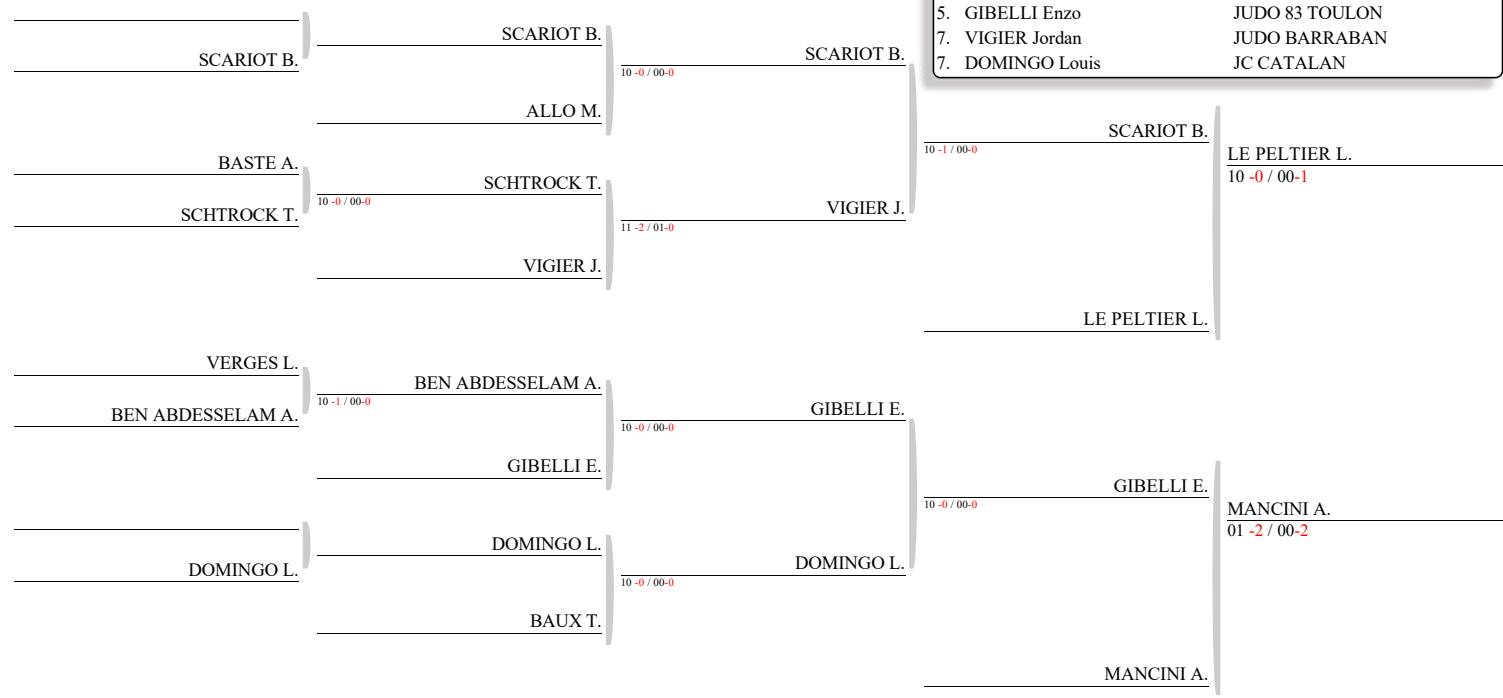

CLASSEMENT

1.	LA ROCCA Julien	SGS JUDO
2.	YOUSFI Bilel	OM JUDO
3.	LE PELTIER Loic	J.C.MAISONS ALF
4.	MANCINI Axel	OM JUDO
5.	SCARIOT Benjamin	JC MONACO
6.	GIBELLI Enzo	JUDO 83 TOULON
7.	VIGIER Jordan	JUDO BARRABAN
8.	DOMINGO Louis	JC CATALAN