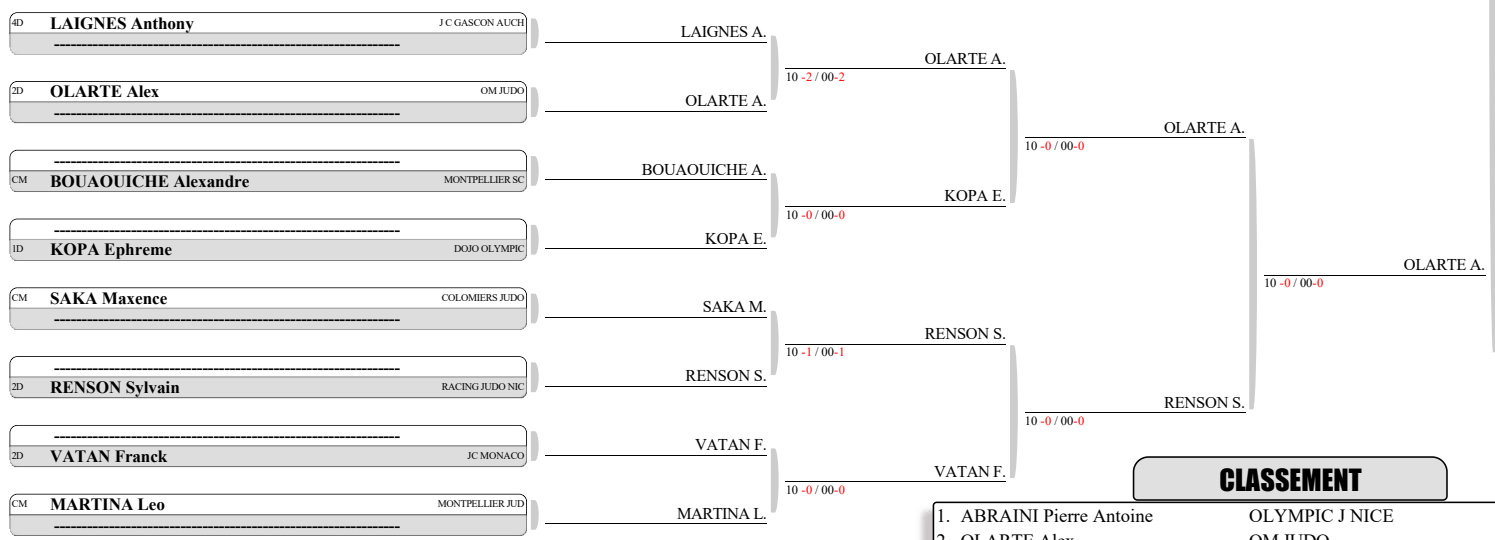

ID	NOM	CLUB	ADVERSAIRE	SCORE	RESULTAT
1	AIT MOHAMED AMER Sofiane	BLANC MESNIL SP	AIT MOHAMED AMER S.		Senior M 90 kg Nb. Judoka : 19 Tirage : 04-05-2019 09:59:14
2	GARROS Mael	PEPINIERE SPORT	GARROS M.		
3	KONTOGOM Frederic	ECCP	KONTOGOM F.		
4	HARATI Selaimen	EJMA	HARATI S.		
5	LESIMPLE Nicolas	COLOMIERS JUDO	LESIMPLE N.	11 -0 / 00-1	
6	REVEST Jean Marie	DOJO PROVENCAL	REVEST J.		
7	DELONCA Jean	JITA KYOEI	DELONCA J.		
8	FERRANDIS Lorenzo	UNI SPORT GARDO	FERRANDIS L.		
9	SELLE Victorin	OM JUDO	SELLE V.	01 -0 / 00-2	
10	CAMPELLO Cyrille	MOTTE SERVOLEX	CAMPELLO C.		
11	LABRO Romain	JUDO VILLEFRANC	LABRO R.		
12	GAZEL Arno	MONTPELLIER JUD	GAZEL A.		
13	LEJEUNE Jimmy	EJMA	LEJEUNE J.		
14	BARZIC Sylvain	DOJO OLYMPIC	BARZIC S.		
15	PERRICONE Lorenzo	OM JUDO	PERRICONE L.		
16	DE BIE Michael Gary Wouly	CHEMINOTS LUNEL	DE BIE M.		
17	ALARCON Yohann	DOJO PROVENCAL	ALARCON Y.		
18	MONTROZIER Samuel	JUDO CLUB CAVAL	MONTROZIER S.	10 -1 / 00-1	
19	FILLER Romain	BALMAST-EXUPERY	FILLER R.		

CLASSEMENT

1. PERRICONE Lorenzo	OM JUDO
2. AIT MOHAMED AMER Sofiane	BLANC MESNIL SP
3. DELONCA Jean	JITA KYOEI
4. FERRANDIS Lorenzo	UNI SPORT GARDO
5. GAZEL Arno	MONTPELLIER JUD
5. DE BIE Michael Gary Wouly	CHEMINOTS LUNEL
7. BARZIC Sylvain	DOJO OLYMPIC
7. HARATI Selaimen	EJMA

GARROS M.	GARROS M.	HARATI S.	
	HARATI S.	FERRANDIS L.	10 -0 / 00-0
REVEST J.	REVEST J.	FERRANDIS L.	10 -0 / 00-0
	FERRANDIS L.	GAZEL A.	
LABRO R.	LABRO R.	BARZIC S.	10 -0 / 00-0
	BARZIC S.	DE BIE M.	10 -0 / 00-0
DE BIE M.	DE BIE M.	DE BIE M.	11 -0 / 01-2
	FILLER R.	DELONCA J.