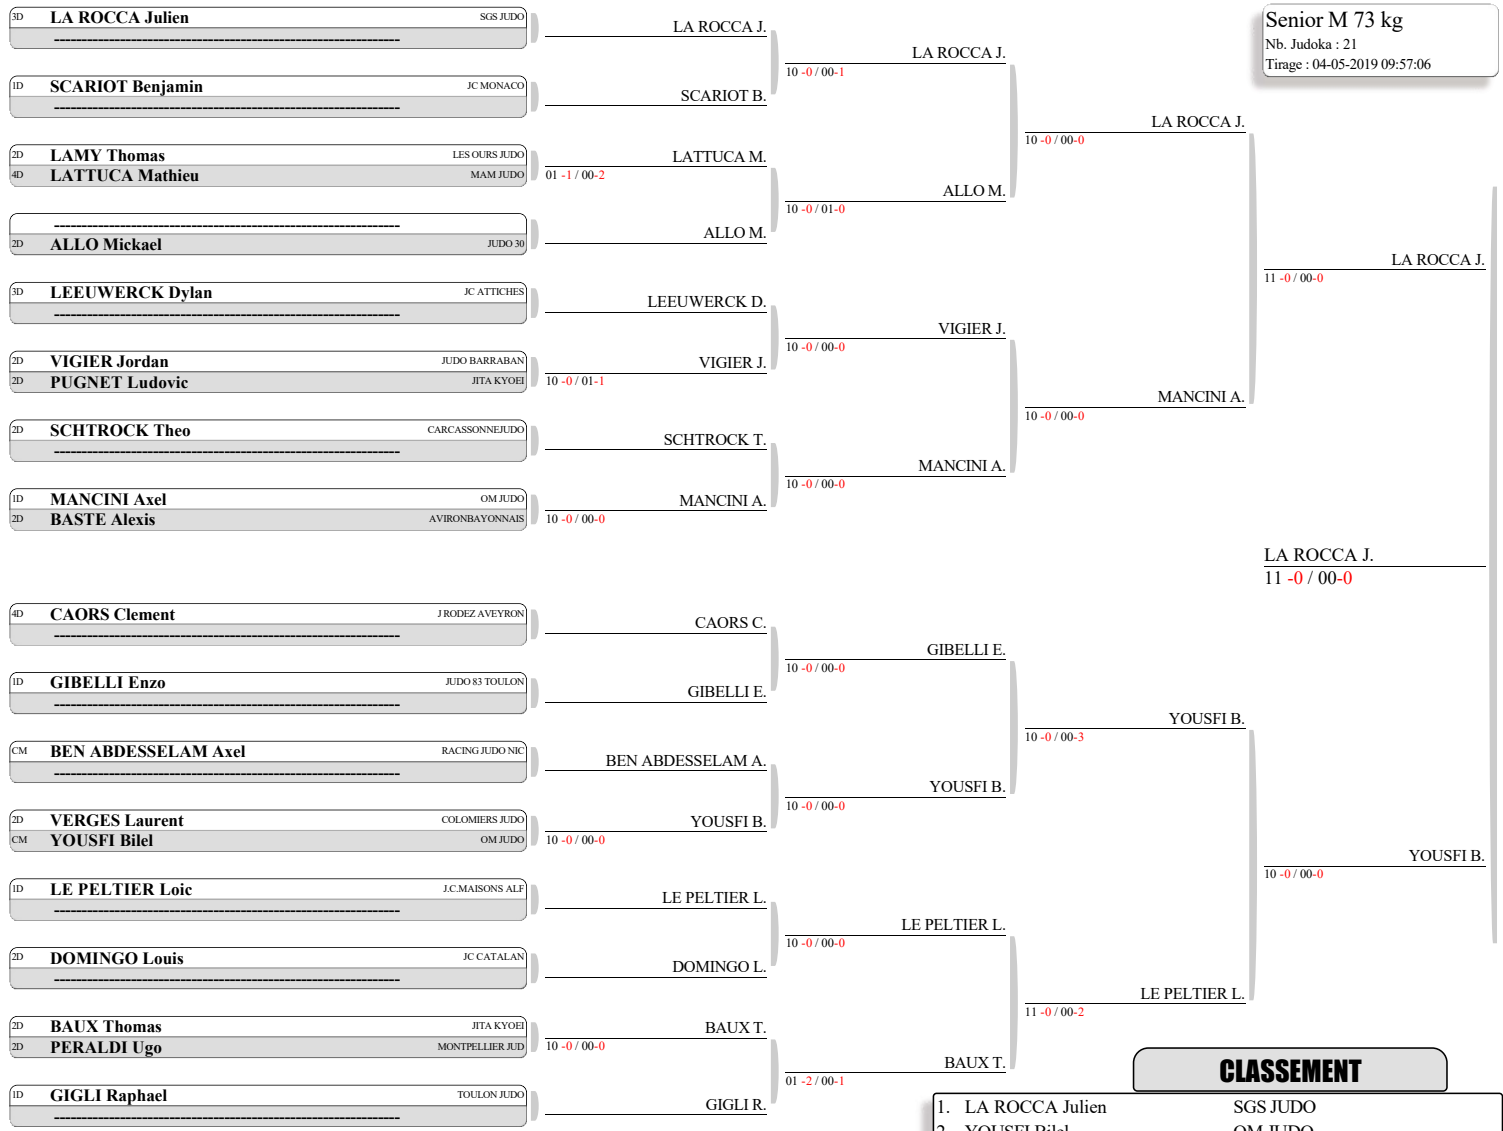

CLASSEMENT

1.	LA ROCCA Julien	SGS JUDO
2.	YOUSFI Bilel	OM JUDO
3.	LE PELTIER Loic	J.C.MAISONS ALF
4.	MANCINI Axel	OM JUDO
5.	SCARIOT Benjamin	JC MONACO
6.	GIBELLI Enzo	JUDO 83 TOULON
7.	VIGIER Jordan	JUDO BARRABAN
8.	DOMINGO Louis	JC CATALAN