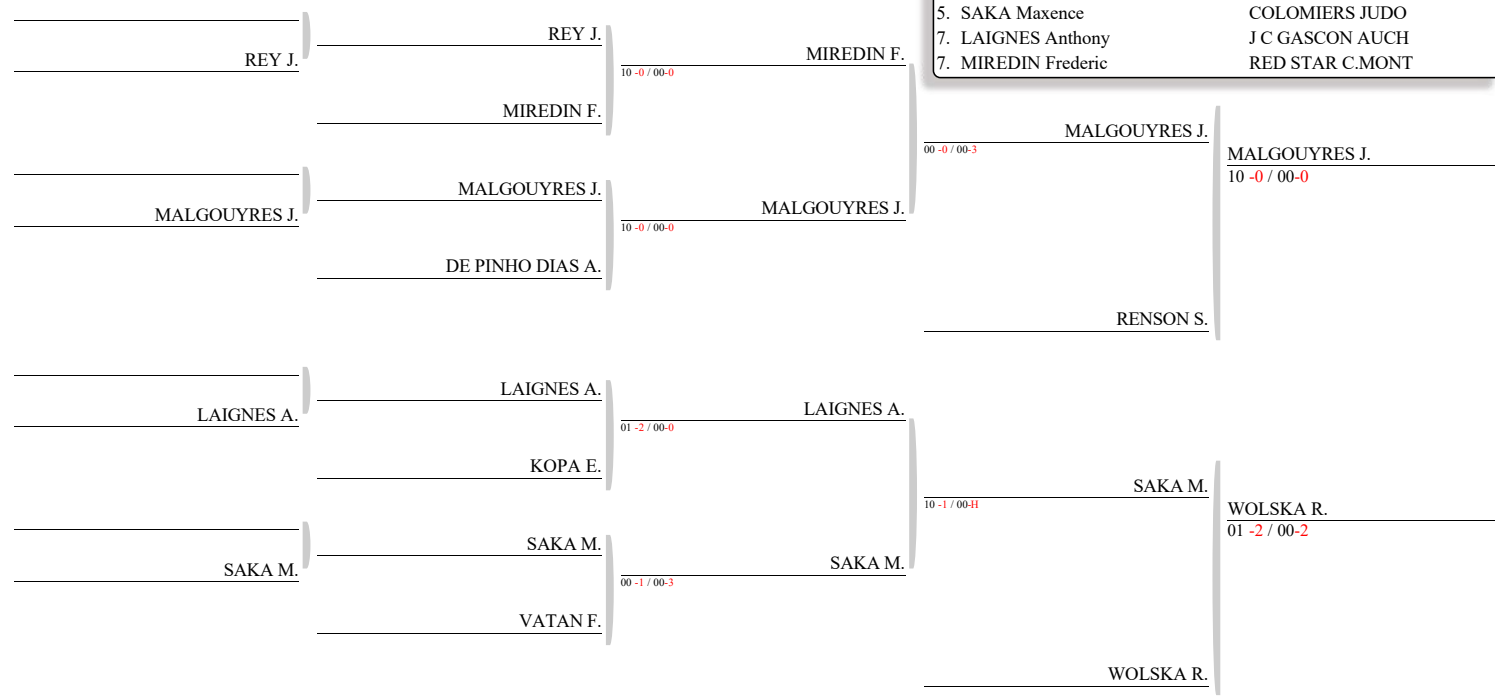

ID	NOM	CLUB	ADVERSAIRE	SCORE	RESULTAT
1	AIT MOHAMED AMER Sofiane	BLANC MESNIL SP	AIT MOHAMED AMER S.		Senior M 90 kg Nb. Judoka : 19 Tirage : 04-05-2019 09:59:14
2	GARROS Mael	PEPINIERE SPORT	GARROS M.		
3	KONTOGOM Frederic	ECCP	KONTOGOM F.		
4	HARATI Selaimen	EJMA	HARATI S.		
5	LESIMPLE Nicolas	COLOMIERS JUDO	LESIMPLE N.	11 -0 / 00-1	
6	REVEST Jean Marie	DOJO PROVENCAL	REVEST J.		
7	DELONCA Jean	JITA KYOEI	DELONCA J.		
8	FERRANDIS Lorenzo	UNI SPORT GARDO	FERRANDIS L.		
9	SELLE Victorin	OM JUDO	SELLE V.	01 -0 / 00-2	
10	CAMPELLO Cyrille	MOTTE SERVOLEX	CAMPELLO C.		
11	LABRO Romain	JUDO VILLEFRANC	LABRO R.		
12	GAZEL Arno	MONTPELLIER JUD	GAZEL A.		
13	LEJEUNE Jimmy	EJMA	LEJEUNE J.		
14	BARZIC Sylvain	DOJO OLYMPIC	BARZIC S.		
15	PERRICONE Lorenzo	OM JUDO	PERRICONE L.		
16	DE BIE Michael Gary Wouly	CHEMINOTS LUNEL	DE BIE M.		
17	ALARCON Yohann	DOJO PROVENCAL	ALARCON Y.		
18	MONTROZIER Samuel	JUDO CLUB CAVAL	MONTROZIER S.	10 -1 / 00-1	
19	FILLER Romain	BALMAST-EXUPERY	FILLER R.		

CLASSEMENT

1. PERRICONE Lorenzo	OM JUDO
2. AIT MOHAMED AMER Sofiane	BLANC MESNIL SP
3. DELONCA Jean	JITA KYOEI
4. FERRANDIS Lorenzo	UNI SPORT GARDO
5. GAZEL Arno	MONTPELLIER JUD
5. DE BIE Michael Gary Wouly	CHEMINOTS LUNEL
7. BARZIC Sylvain	DOJO OLYMPIC
7. HARATI Selaimen	EJMA

GARROS M.	GARROS M.	HARATI S.	
	HARATI S.	FERRANDIS L.	10 -0 / 00-0
REVEST J.	REVEST J.	FERRANDIS L.	10 -0 / 00-0
	FERRANDIS L.	GAZEL A.	
LABRO R.	LABRO R.	BARZIC S.	10 -0 / 00-0
	BARZIC S.	DE BIE M.	10 -0 / 00-0
DE BIE M.	DE BIE M.	DE BIE M.	11 -0 / 01-2
	FILLER R.	DELONCA J.