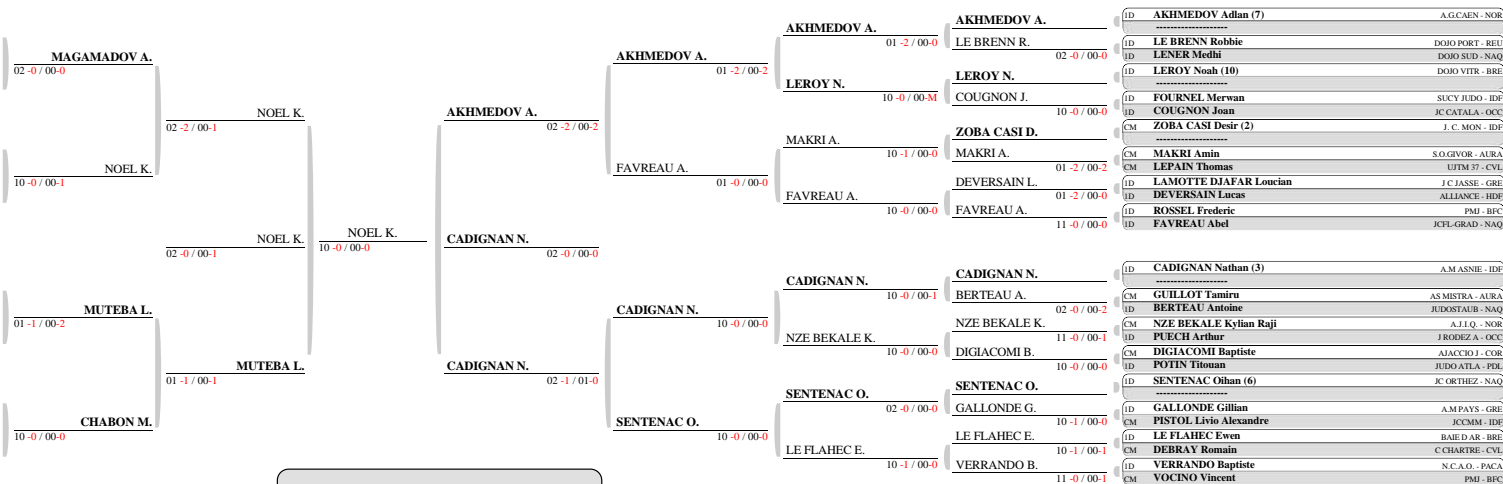

ID	NOM	DOJO	PL	CLASSEMENT	NOM	CLASSEMENT	NOM	CLASSEMENT
CM	PORTRON Mathis (8)	DOJO SUD - NAO			PORTRON M.		MATTEI U.	
CM	MATTEI Ulysse	UNION ANJ - PDL			MATTEI U.	10 -0 / 01-0	MATTEI U.	
CM	CHOTARD Lukas	JUDOCLUBA - COR		02 -0 / 00-0	MAGAMADOV A.		MAGAMADOV A.	
ID	MAGAMADOV Achmed (9)	J.RODIEZ A. - OCC			MAGAMADOV A.		MAGAMADOV A.	
CM	SIMON Nolan	A.M.ASNIE - IDF			SIMON N.	10 -0 / 00-0	SIMON N.	
CM	DREMEAUX Timeo	ALLIANCE - HDE		10 -1 / 00-3	RENARD A.		NOEL K.	
ID	RENARD Alexis (1)	76 JUDO - NOR			RENARD A.		NOEL K.	
CM	TADEVOSYAN Norik	LEVALLOIS - IDF			NOEL K.	10 -2 / 01-1	NOEL K.	
CM	NOEL Kylian	STADECLER - AURA		10 -2 / 00-2	IBRAHIMI S.		JACQUIN V.	
CM	PERRIOT Elliot	C.CHARTRE - CVL			IBRAHIMI S.	10 -0 / 00-1	JACQUIN V.	
CM	IBRAHIMI Salim	PMI - BFC		02 -0 / 00-1	JACQUIN V.	10 -0 / 00-1	JACQUIN V.	
CM	BAKRAZDE Saha	CARRIERE - PACA			JACQUIN V.		JACQUIN V.	
ID	JACQUIN Victor	SUCY JUDO - IDF		10 -0 / 00-3	MUTEBA L.		MUTEBA L.	
CM	MUTEBA Leon (4)	FLAM 91 - IDF			MUTEBA L.		MUTEBA L.	
CM	KAVTARASHVILI Davit	JSC PAM - GRE			SAGOV I.	02 -0 / 01-2	MUTEBA L.	
CM	SAGOV Ibrahim	JC ST SEB - PDL		02 -1 / 00-0	KORCZYNSKI T.		MUTEBA L.	
ID	KORCZYNSKI Tristan	LA COURONN - NAO			KORCZYNSKI T.	01 -1 / 00-0	MUTEBA L.	
ID	SAINT-ETIENNE Merwen	ST MARCEL - NOR		01 -1 / 00-0	POUILLET L.	10 -0 / 01-1	MUTEBA L.	
CM	POUILLET Lorenzo	OMNISPORT - GLA			POUILLET L.		MUTEBA L.	
CM	ALMOHAMMAD Naser	NOYON JC - HDE		10 -0 / 01-1	CHABON M.		CHABON M.	
ID	CHABON Marin (5)	US ORLEAN - CVL			CHABON M.		CHABON M.	
CM	CABROL Lilian	E.N.S. - OCC			GERAULT K.	10 -0 / 00-0	CHABON M.	
ID	GERAULT Kevin	JUDO CLUB - IDF		01 -0 / 00-2	RAKOTONANAHARY K.	10 -0 / 00-0	CHABON M.	
ID	RAKOTONANAHARY Killian	JUDO 83 T. - PACA			RAKOTONANAHARY K.		CHABON M.	
ID	BLANLOEIL Ludwig	DOJO ROMA - AURA		11 -1 / 00-1	ETANGSALE I.	10 -2 / 00-2	CHABON M.	
ID	ETANGSALE Ithan	DOJO VITR - BRE			ETANGSALE I.		CHABON M.	
ID	VERNAZ Remi	EVREUX JUDO - NOR		10 -0 / 00-0			CHABON M.