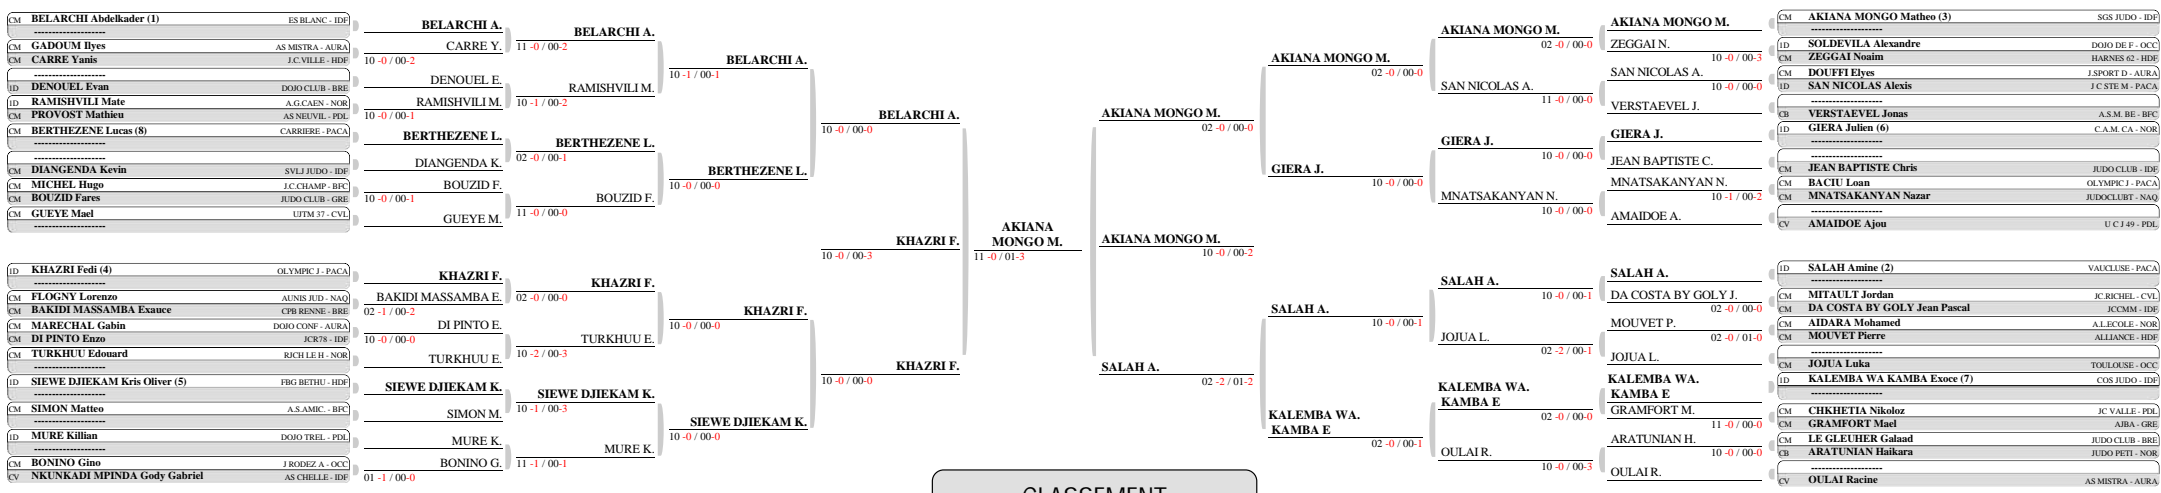

CHAMPIONNAT DE FRANCE INDIVIDUEL CADETS 1 ERE DIVISION - INSTITUT DU JUDO
TABLEAU (Le02-04-2022)

Cadet M
-+90 kg
45 Judokas

CLASSEMENT

1. AKIANA MONGO Matheo	SGS JUDO - IDF
2. KHAZRI Fedi	OLYMPIC J NICE - PACA
3. BELARCHI Abdelkader	ES BLANC MESNIL - IDF
3. SALAH Amine	VAUCLUSE JUDO - PACA
5. SIEWE DJIEKAM Kris Oliver	FBG BETHUNE - HDF
5. KALEMBA WA KAMBA Exoce	COS JUDO - IDF
7. GIERA Julien	C.A.M. CAUDEBEC - NOR
7. RAMISHVILI Mate	A.G.CAEN - NOR