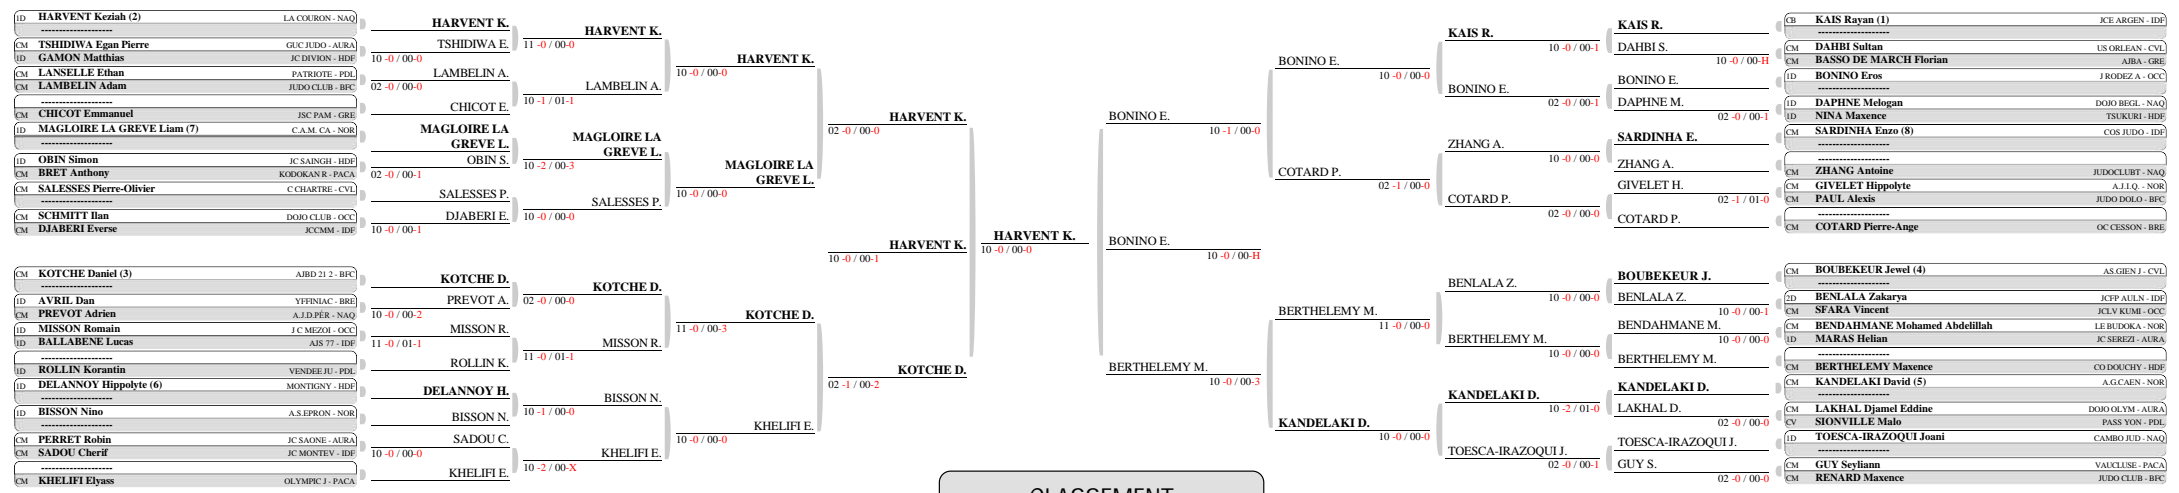

CHAMPIONNAT DE FRANCE INDIVIDUEL CADETS 1 ERE DIVISION - INSTITUT DU JUDO TABLEAU (Le02-04-2022)

Cadet M
-90 kg
46 Judokas

CLASSEMENT

1. HARVENT Keziah 2. BONINO Eros 3. KOTCHE Daniel 5. KAIS Rayan 5. PREVOT Adrien 7. KANDELAKI David 7. TSHIDIWA Egan Pierre	LA COURONNE - NAQ J RODEZ AVEYRON - OCC AJBD 21 25 - BFC CO DOUCHY - HDF JCE ARGENTEUIL - IDF A.J.D.PÉRIGORD - NAQ A.G.CAEN - NOR GUC JUDO CLUB G - AURA