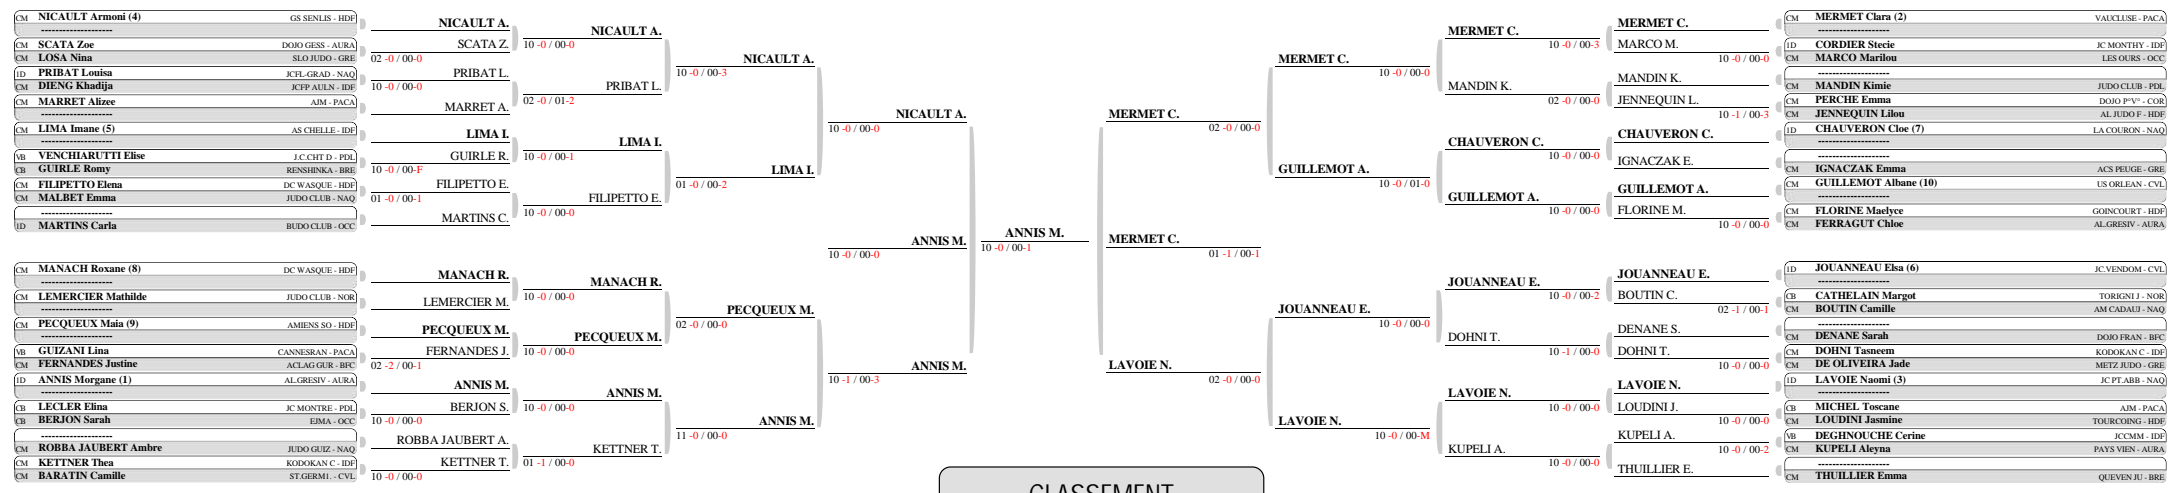

CHAMPIONNAT DE FRANCE INDIVIDUEL CADETS 1 ERE DIVISION - INSTITUT DU JUDO TABLEAU (Le02-04-2022)

Cadet F
-44 kg
46 Judokas

CLASSEMENT

1. ANNIS Morgane 2. MERMET Clara 3. LAVOIE Naomi 3. NICAULT Armoni 5. JOUANNEAU Elsa 5. PECQUEUX Maia 7. LIMA Imane 7. GUILLEMOT Albane	<table style="width: 100%; border-collapse: collapse;"> <tr><td style="width: 50%;">AL.GRESIVAUDAN - AURA</td><td style="width: 50%;">VAUCLUSE JUDO - PACA</td></tr> <tr><td>JC PT.ABBE ARNO - NAQ</td><td>JC.VENDOME.USV - CVL</td></tr> <tr><td>AMIENS SOMME CL - HDF</td><td>AS CHELLES JUDO - IDF</td></tr> <tr><td>US ORLEANS LJJ - CVL</td><td></td></tr> </table>