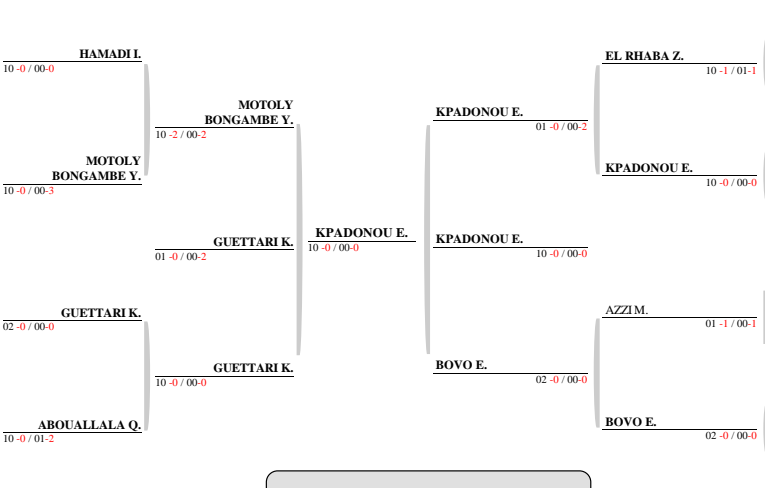

CHAMPIONNAT DE FRANCE INDIVIDUEL CADETS 1 ERE DIVISION - INSTITUT DU JUDO TABLEAU (Le02-04-2022)

Cadet M
-50 kg
53 Judokas

ID	TALON Tiago (7)	DOJO SUD - NAO
CM	SAAKYAN Alexandre	AS CHELLE - IDF
CM	RIOLLET Mathis	JC ARAMON - OCC
CM	PIMOR Armand	ARI - NOR
ID	HAMADI Ihsane (10)	JC ANICHE - IDF
CM	EVENOU Robin	KAWATOKAN - BRE
CM	DHIVERT Quentin	ABD 21.2 - BFC
ID	MOTOLY BONGAMBE Yahn (2)	ANILLE BR - PDL
CM	SOLANA Ethan	SGS JUDO - IDF
CM	NANCEY Noe	OLYMPIQUE - GRE
CM	GJOKA Nikoll	ESSM RODO - AURA
ID	GAVAZZI Romain	VAUCLUSE - PACA
CM	CRISTOFARI Lisandru	CORSE CUR - COR
CM	ROSSARD Hugo	JEDISCAR - CVL
ID	GUETTARI Kais (3)	VAUCLUSE - PACA
CM	ANNERON Nathan	OJA 62 - HDF
CM	KABBANI Edane	A.M ASSNE - IDF
CM	DIAZ Thomas	JC MONTEV - IDF
ID	DAVID Yann	BASSENS C - NAO
CM	HALLER Clement	JC SAVERN - GRE
CM	BERTHOLOM Lilian	BOISSANST - PER
CM	ABOULLALA Qassim (6)	MOTTE SER - AURA
CM	SEURAT Johnass	J.C.M.B - BRE
CM	BARROUILHET Hugo	CM FLOIRA - NAO
CM	RANOUIL Adrien	ACB JUDO - IDF
CM	LAGNEAU Timeo	DOJO ST J - IDF
CM	BOUTET Antoine	UTM 37 - CVL

QUENTIN S.	10-0/00-0	MIVOVAN A.	11-0/01-3	CM	MIVOVAN Adrian (8)	A.M ASSNE - IDF
EL RHABA Z.	10-0/00-0	EL RHABA Z.	11-0/01-3	ID	GAUDET Timothee	JUDO BELL - BFC
EL RHABA Z.	10-0/00-0	DRUON A.	02-0/00-0	ID	QUENTIN Sasha	YFFINAC - BRE
KPADONOU E.	10-0/00-0	KPADONOU E.	02-0/00-0	CM	EL RHABA Ziyad (9)	JCMC - IDF
CHEVALIER A.	11-0/00-0	CHEVALIER A.	02-0/00-0	ID	HAMELIN Marvyn	JUDO CLUB - GRE
CHEVALIER A.	11-0/00-0	CHEVALIER A.	02-0/00-0	CM	DRUON Achille	JC ATTICH - IDF
CHEVALIER A.	11-0/00-0	CHEVALIER A.	02-0/00-0	CM	KPADONOU Elyas (1)	SGS JUDO - IDF
CHEVALIER A.	11-0/00-0	CHEVALIER A.	02-0/00-0	CM	VERNADAL Quentin	AFR LEZOU - AURA
CHEVALIER A.	11-0/00-0	CHEVALIER A.	02-0/00-0	CM	NAGERL Akira	US BOUSCA - NAO
CHEVALIER A.	11-0/00-0	CHEVALIER A.	02-0/00-0	CM	PIQUEMAL Ezio	AJOA - OCC
CHEVALIER A.	11-0/00-0	CHEVALIER A.	02-0/00-0	ID	CHEVALIER Axel	U C J 49 - PDL
CHEVALIER A.	11-0/00-0	CHEVALIER A.	02-0/00-0	CM	SOETE Valere	BAVUX BE - NOR
CHEVALIER A.	11-0/00-0	CHEVALIER A.	02-0/00-0	CM	NAIT EL ASRI Yassine	CARRIERE - PACA
KHAMZATOV D.	11-0/00-0	KHAMZATOV D.	02-0/00-2	CM	KHAMZATOV Daud (5)	JSC PAM - GRE
AZZI M.	01-1/00-1	AZZI M.	10-0/00-1	ID	GUYENET Antoine	A.M ST GR - IDF
AZZI M.	01-1/00-1	AZZI M.	10-0/00-1	CM	MEREO Alec	C CHARTRE - CVL
AZZI M.	01-1/00-1	AZZI M.	10-0/00-1	CM	AZZI Martine	JC NEUVIL - HDF
AZZI M.	01-1/00-1	AZZI M.	10-0/00-1	CM	LOVACONO Leo	JCVILEN - NAO
AZZI M.	01-1/00-1	AZZI M.	10-0/00-1	ID	ROPARS Milo	ABD 21.2 - BFC
AZZI M.	01-1/00-1	AZZI M.	10-0/00-1	CM	LARPIN Swan	MONTEICOM - AURA
AZZI M.	01-1/00-1	AZZI M.	10-0/00-1	CM	BOVO Ethan (4)	D.A.N 79 - NAO
AZZI M.	01-1/00-1	AZZI M.	10-0/00-1	ID	SACHOT Thomas	U C J 49 - PDL
AZZI M.	01-1/00-1	AZZI M.	10-0/00-1	CM	GUILLON Milan	STADE LAU - PACA
AZZI M.	01-1/00-1	AZZI M.	10-0/00-1	ID	CHATELAIN Larry	CARBONNE - OCC
AZZI M.	01-1/00-1	AZZI M.	10-0/00-1	CM	CARRERA Paul	ACORIGNY - NOR
AZZI M.	01-1/00-1	AZZI M.	10-0/00-1	CM	HERBIN Lucas	SO GAVRE - AURA