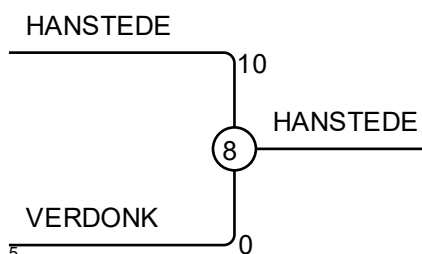

**JUDO
WALLONIE
BRUXELLES**

Open Herstal

Competitors: 8

Results

Pos	Name
1	Mathilda Sophie NIEMEYER JJJC Hattingen
2	Yvana KAMGA NGANGOUM FLAM 91
3	Alice RANDRIANJOHANY Pôle France Judo Orléans
3	Linde HANSTEDÉ TalentBaseNL