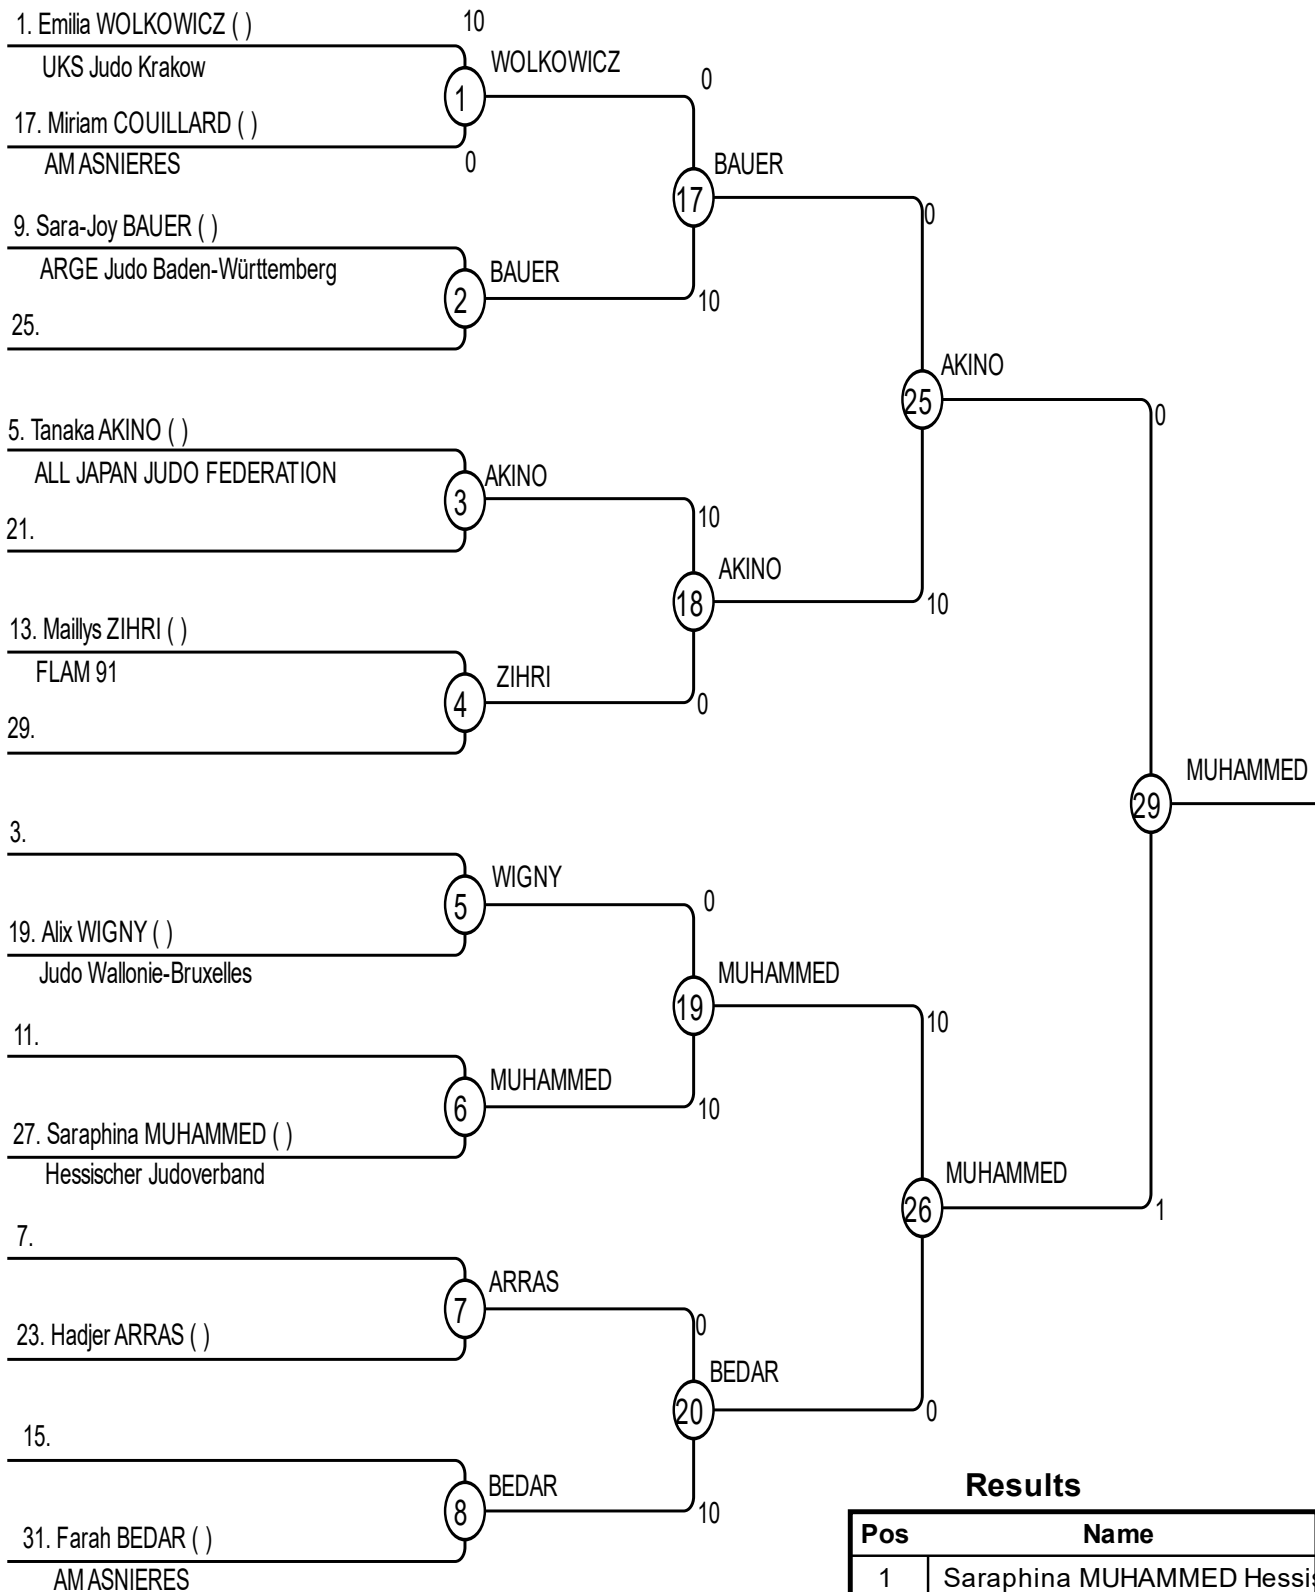

**JUDO
WALLONIE
BRUXELLES**

Open Herstal TAB-63

Competitors: 18

TABLEAU A

Results

Pos	Name
1	Saraphina MUHAMMED Hessischer Judoverband
2	Joni GEILEN Judo Bond Nederland
3	Farah BEDAR AM ASNIERES
3	Elena RENES Bushi Arnhem
5	
5	
7	
7	