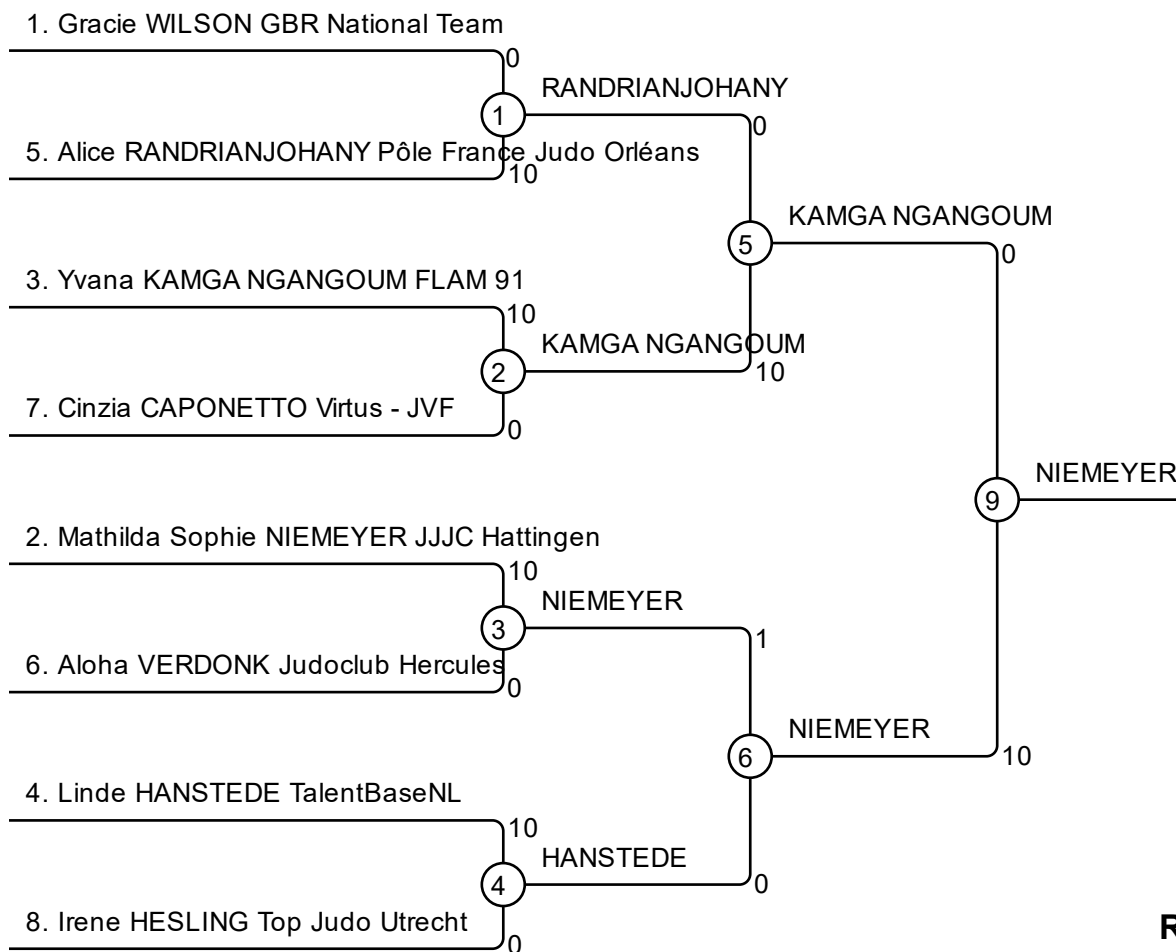

Open Herstal

Competitors: 8

Results

Pos	Name
1	Mathilda Sophie NIEMEYER JJJC Hattingen
2	Yvana KAMGA NGANGOUM FLAM 91
3	Alice RANDRIANJOHANY Pôle France Judo Orléans
3	Linde HANSTEDÉ TalentBaseNL