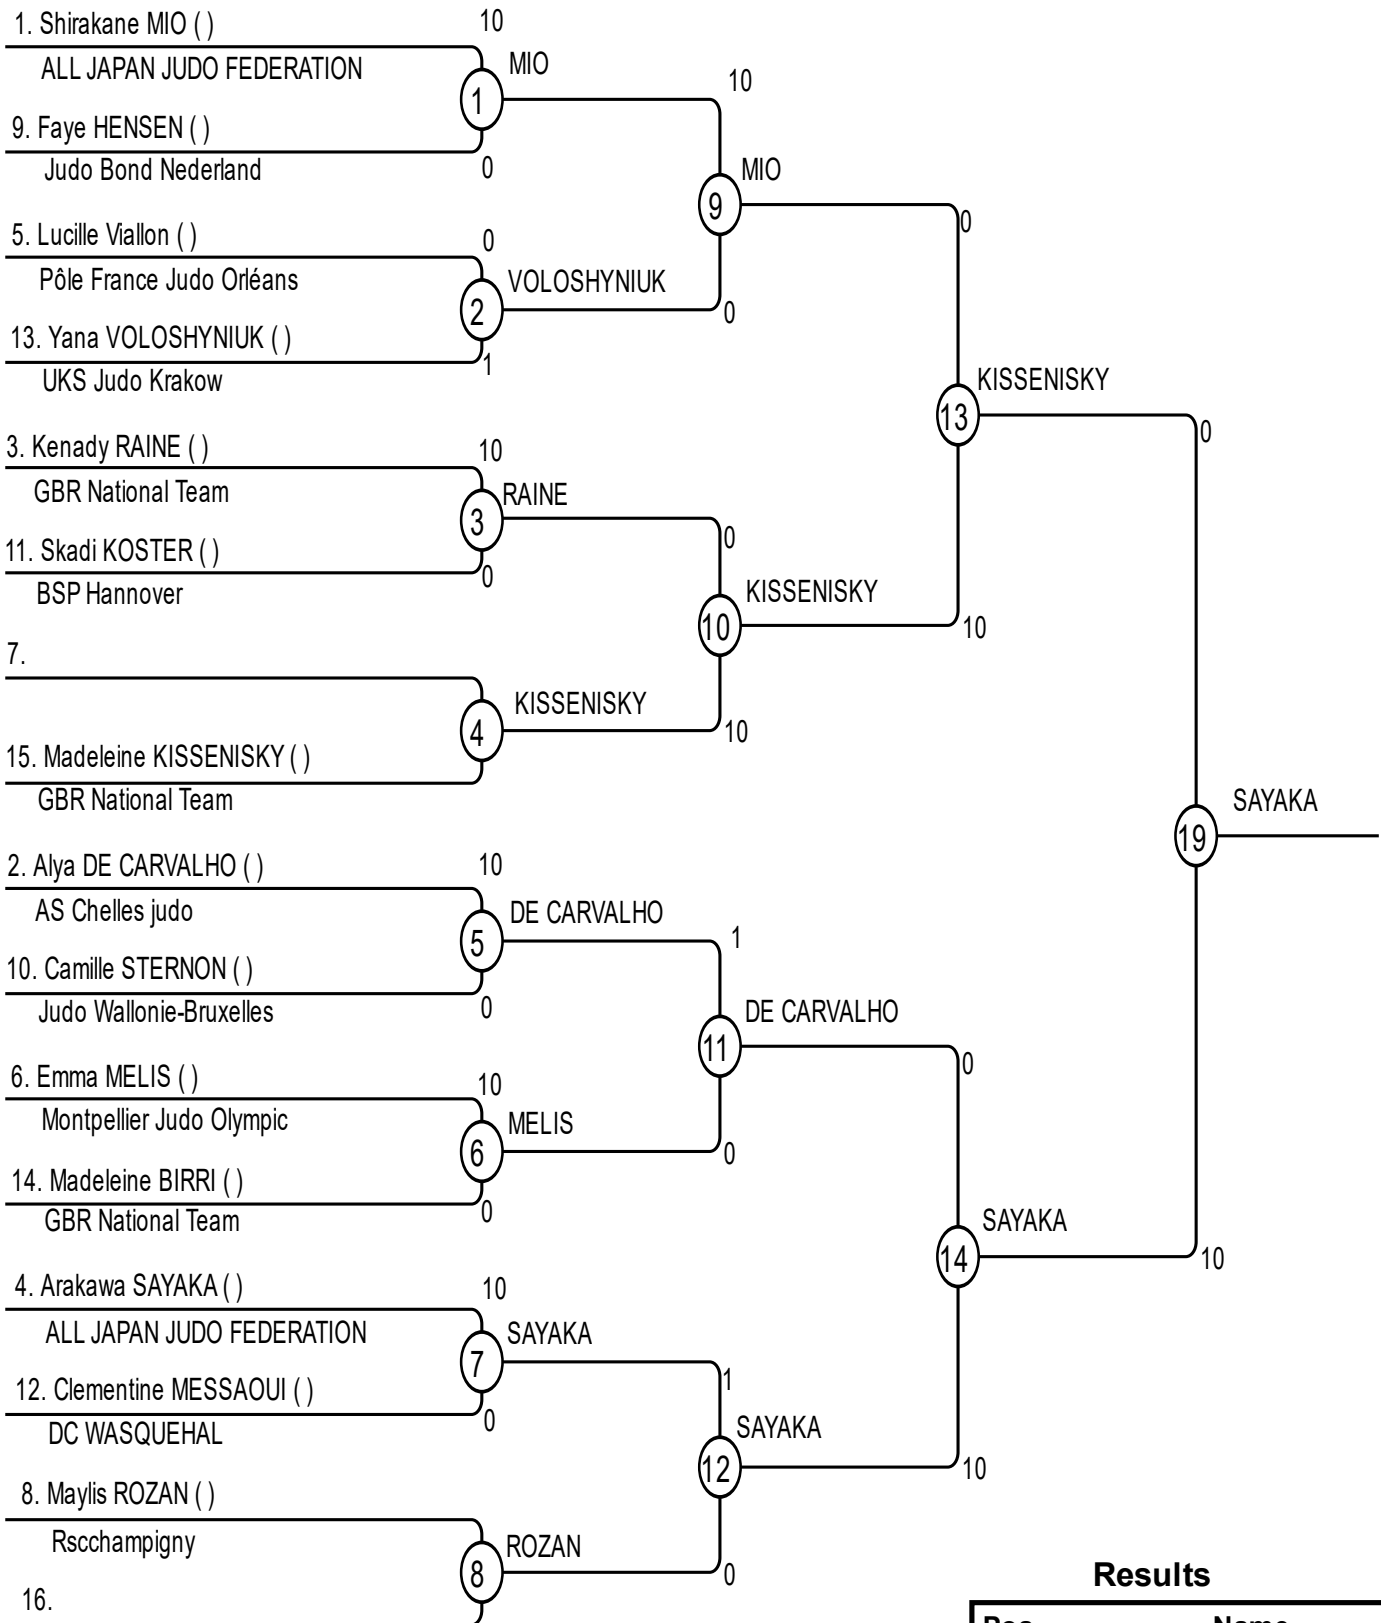

Pos	Name
1	Emma MELIS Montpellier Judo Olympic
2	Yana VOLOSHYNIUK UKS Judo Krakow
3	Fleur VAN OUDENGAARDEN Judoclub Hercules

**JUDO
WALLONIE
BRUXELLES**

Open Herstal TAB-57

Competitors: 14

Results

Pos	Name
1	Arakawa SAYAKA ALL JAPAN JUDO FEDERATION
2	Madeleine KISSENISKY GBR National Team
3	Shirakane MIO ALL JAPAN JUDO FEDERATION
3	Maylis ROZAN Rscchampigny
5	
5	
7	
7	