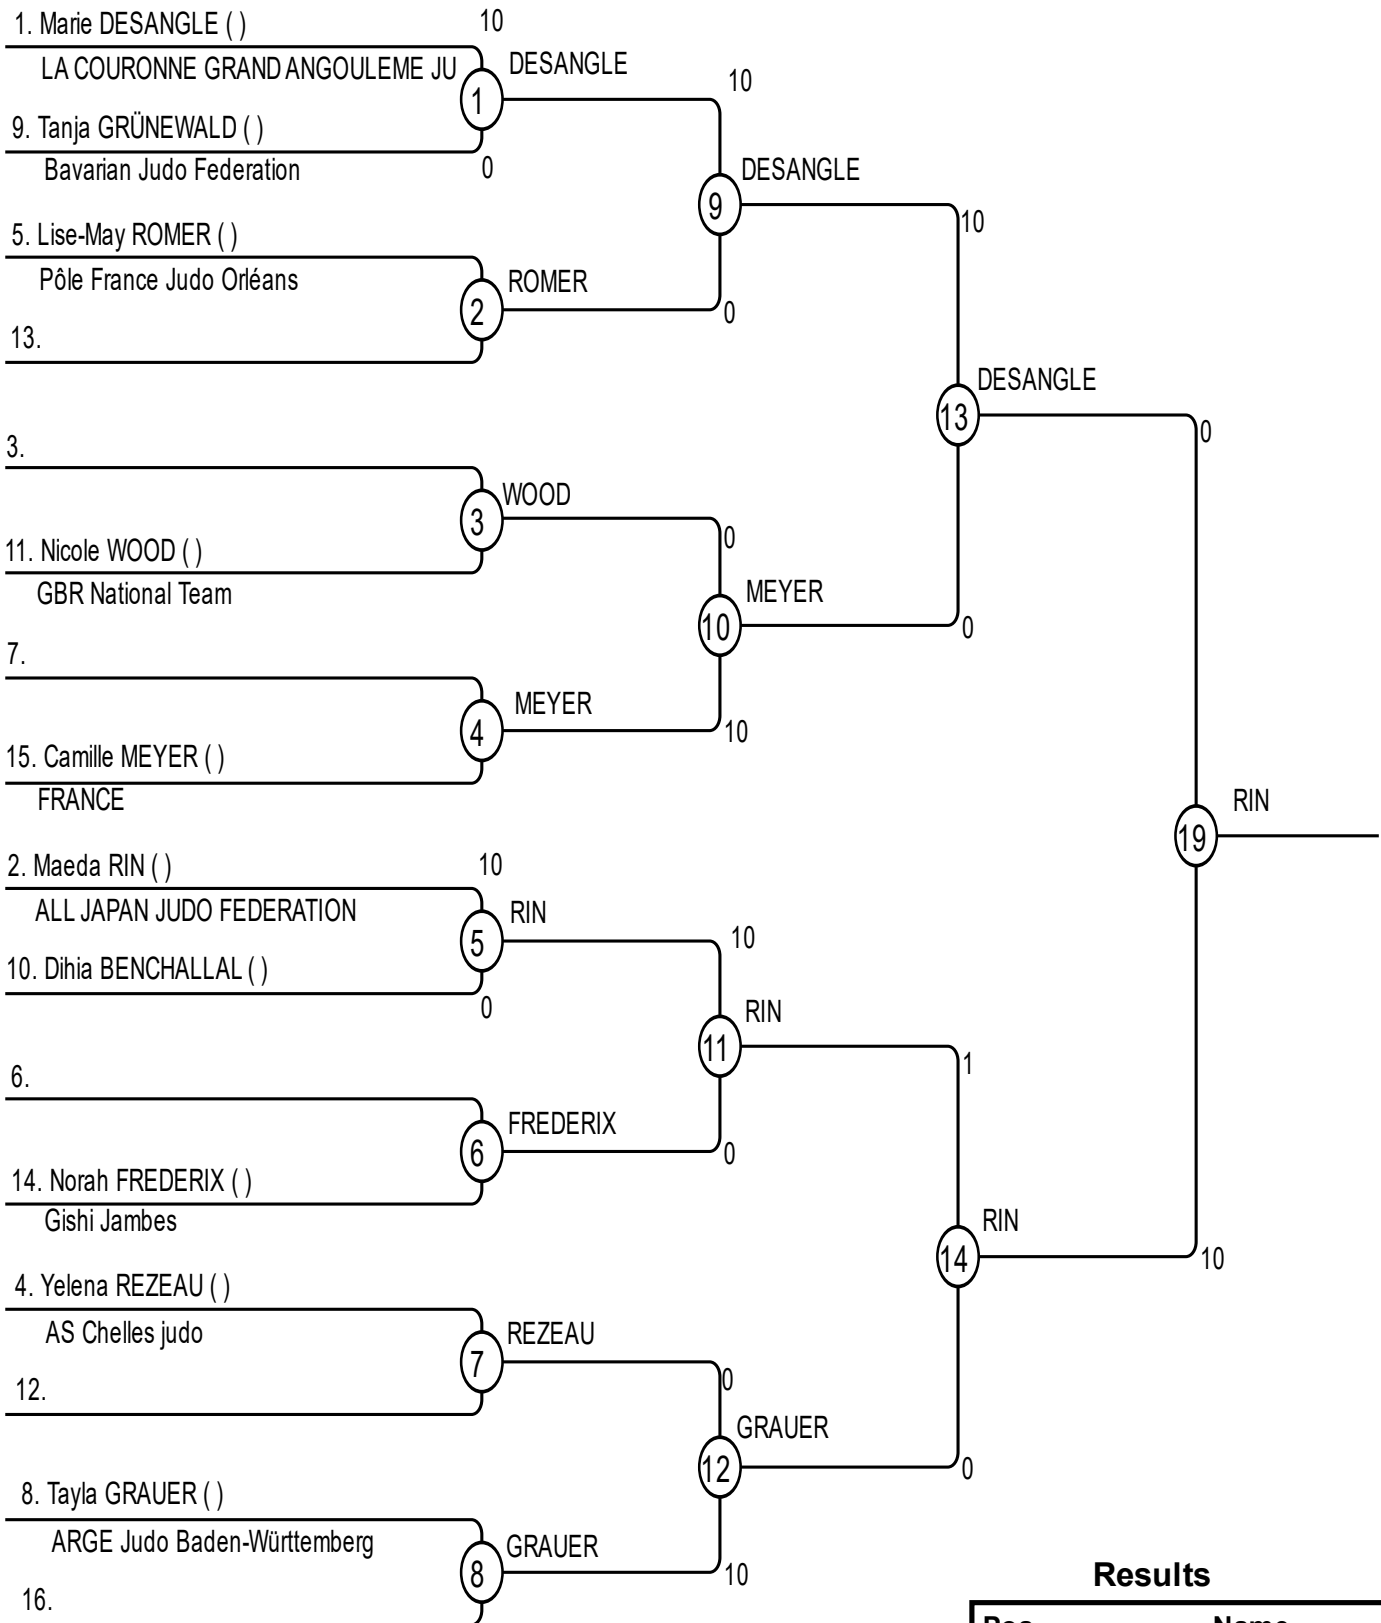

**JUDO
WALLONIE
BRUXELLES**

Open Herstal TAB-70

Competitors: 10

Results

Pos	Name
1	Maeda RIN ALL JAPAN JUDO FEDERATION
2	Marie DESANGLE LA COURONNE GRAND
3	Tanja GRÜNEWALD Bavarian Judo Federa
3	Tayla GRAUER ARGE Judo Baden-Württer
5	
5	
7	
7	