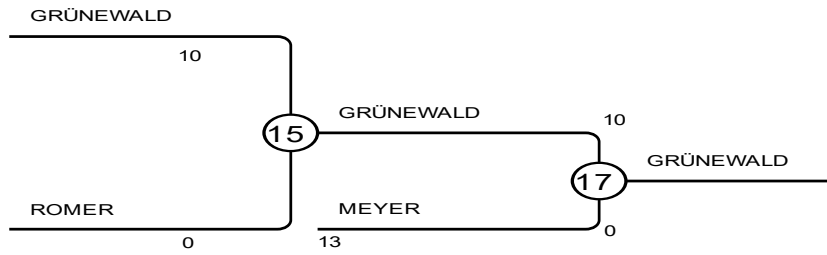

REPECHAGE

Open Herstal TAB-70

Open Herstal -78P01

Competitors: 3

Competitors

#	Name	Club	1	2	3	Wins	Pts	Pos
1	Aloha VERDONK ( ) Judoclub Hercules			0	0	0	0	3
2	Gracie WILSON ( ) GBR National Team		10		10	2	20	1
3	Océane AHUELIE ( ) Pôle France Judo Orléans		10	0		1	10	2

Matches

Match	White			Blue	Result	Time
1	Aloha VERDONK	1	2	Gracie WILSON	0 - 10	1:56
2	Aloha VERDONK	1	3	Océane AHUELIE	0 - 10	2:40
3	Gracie WILSON	2	3	Océane AHUELIE	10 - 0	2:47

Results

Pos	Name
1	Gracie WILSON GBR National Team
2	Océane AHUELIE Pôle France Judo Orléans
3	Aloha VERDONK Judoclub Hercules

**JUDO
WALLONIE
BRUXELLES**