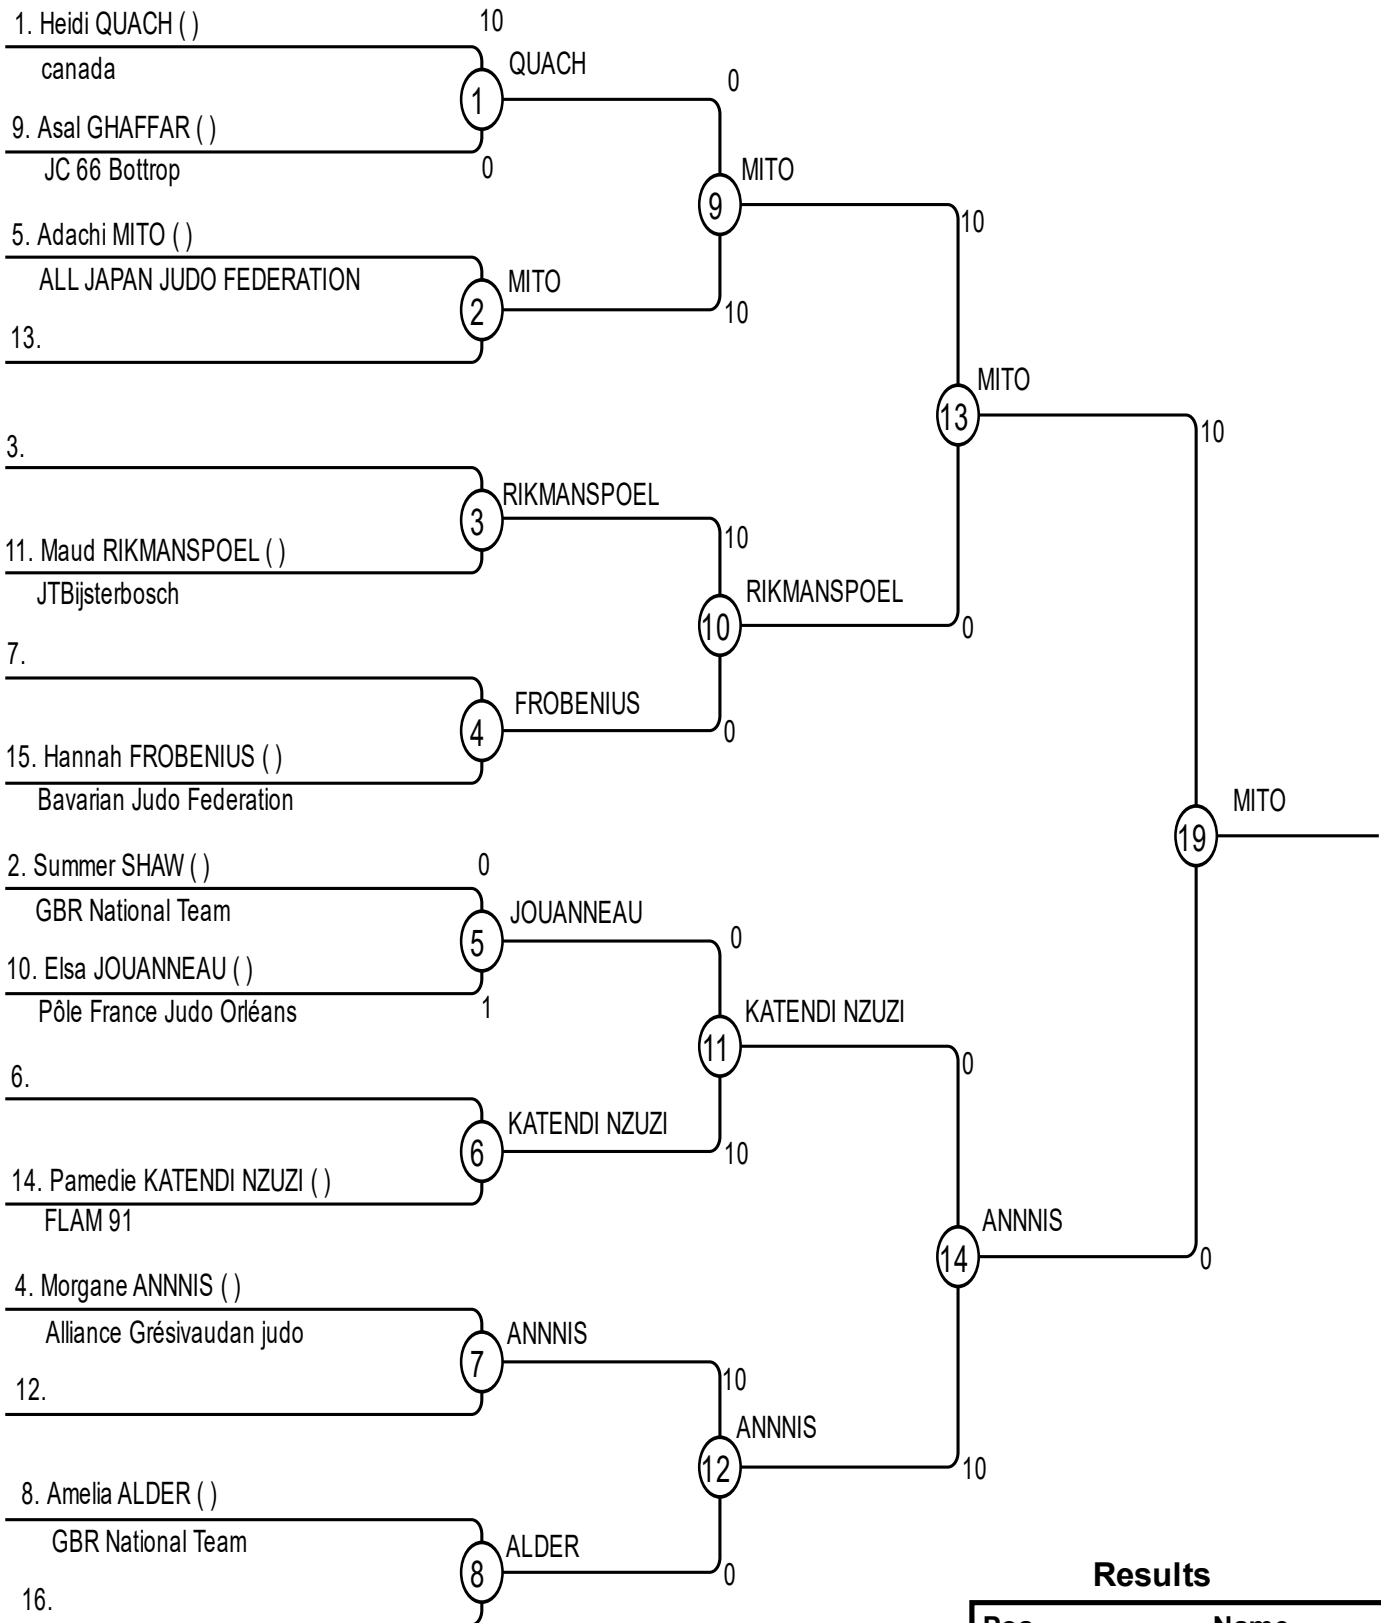

**JUDO
WALLONIE
BRUXELLES**

Open Herstal TAB-48

Competitors: 10

Results

Pos	Name
1	Adachi MITO ALL JAPAN JUDO FEDERAT
2	Morgane ANNNIS Alliance Grésivaudan jud
3	Heidi QUACH canada
3	Pamedie KATENDI NZUZI FLAM 91
5	
5	
7	
7	